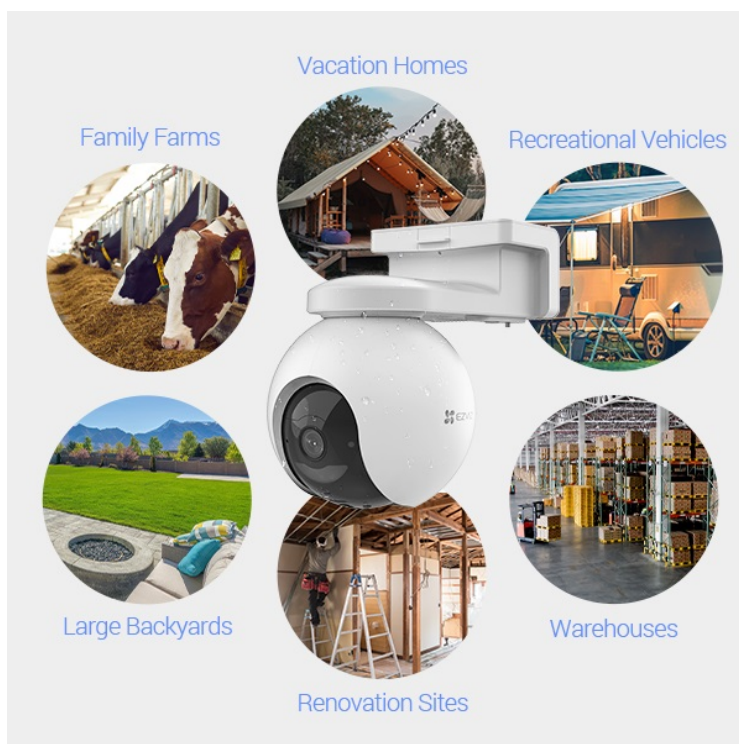

EZVIZ EB8 4G

Cena celkem:	5 560 Kč (bez DPH: 4 595 Kč)
Běžná cena:	6 116 Kč
Ušetříte:	556 Kč
Kód zboží:	KIPEZV1049
Part No.:	CS-EB8-R100-1K3FL4GA
Záruka:	24 měs.
Stav:	Nové zboží

Popis

EZVIZ EB8 4G - zabezpečení tam, kde vám na tom záleží

Bezdrátová IP kamera EZVIZ EB8 4G pro nepřetržitý monitoring venkovního prostoru. Vyznačuje se snadnou instalací bez nutnosti připojených kabelů a poskytuje flexibilní možnosti instalace. V případě mimo dosah sítě Wi-Fi využívá **síť 4G LTE** a pro provoz slouží integrovaná baterie, kterou lze dobít pomocí solárního panelu EZVIZ. Ten je k dostání samostatně.

Baterie s kapacitou 10 400 mAh představuje variantu ekologického napájení a udržitelnosti. Podpora **solárního napájení** vám umožní provozovat kameru jen za pomoci slunečního svitu. Pomocí **mobilní aplikace** získáte snadný vzdálený přístup k rozmanitým funkcím a nastavení. **Kamera EZVIZ EB8 4G** vám umožní detekovat rozmanité druhy pohybu, jako je pohyb osob, běh zvířat a obecně inteligentní sledování aktivity.

Výbava zahrnuje **integrováný IR přísvit** a možnost sledování ve dne i v noci. Samozřejmostí je **pevná konstrukce** odolná proti dešti, větru a dalším venkovním podmínkám. Je tak ideální pro využití v jakémkoli venkovním prostoru – nejenom pro chytrý dům, ale také například při rekreaci, návštěvě kempu, při cestách v obytném voze, na farmě, chatě, v renovovaných budovách apod. Díky **GPS** najdete kameru klidně i uprostřed divočiny.