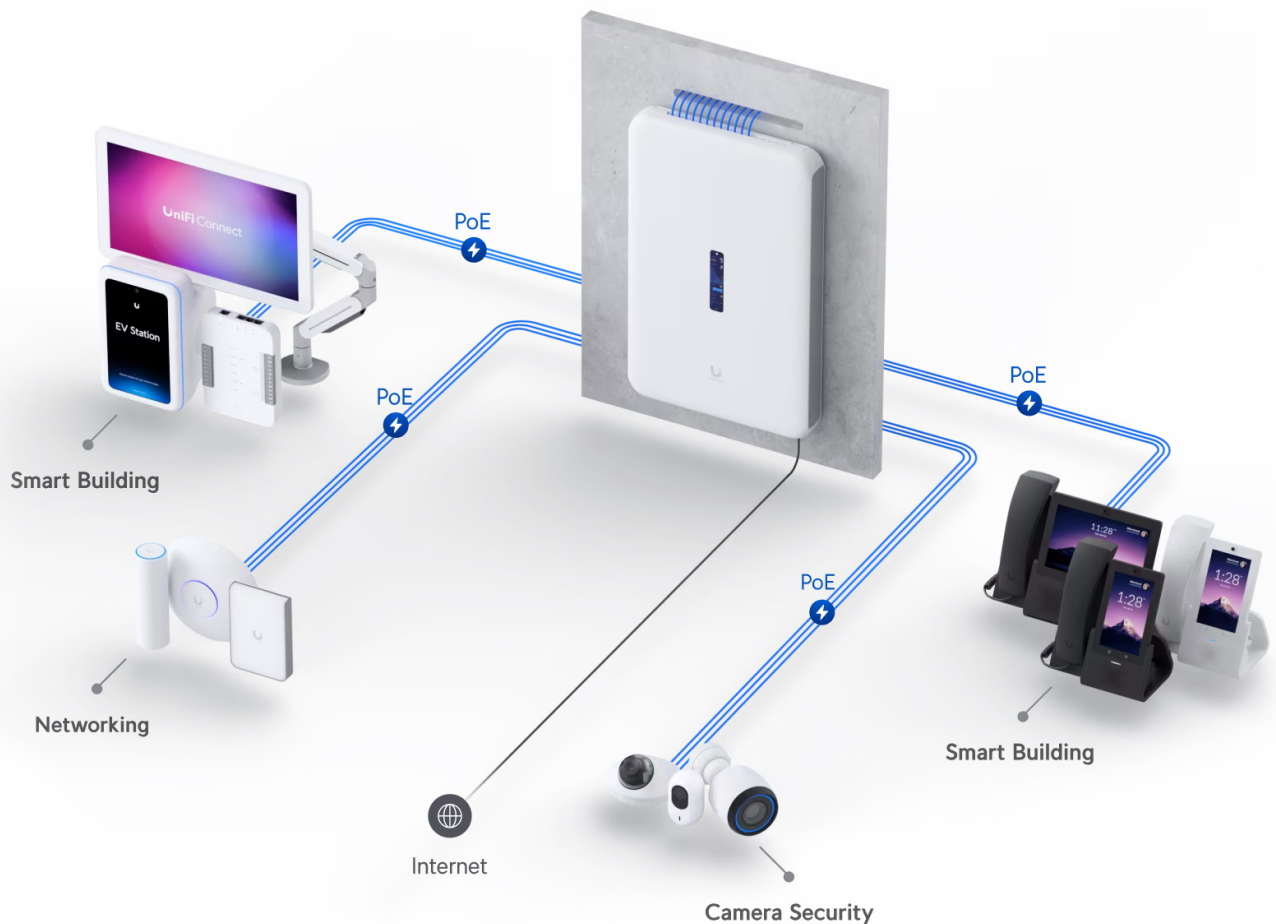

All-in-one **UniFi OS konzole** spojuje bezpečnostní bránu, vysokorychlostní přístupový bod, síťový videorekordér (**NVR**) a gigabitový **PoE** přepínač do jednoho kompaktního zařízení, které lze snadno instalovat **na stěnu**. Pomáhá domácím i firemním majitelům hladce rozšiřovat a spravovat síť díky vysokorychlostnímu připojení se dvěma sítěmi WAN (porty **10G SFP+ a 2,5GbE RJ-45**). Integrovaný přístupový bod využívá standard **802.11ax (Wi-Fi 6)** a nabízí přenosovou rychlost (agregovaná propustnost) až **2,7 Gbps**. Díky integrovaným anténám se ziskem **6 dBi (5 GHz)** a **5,9 dBi (2,4 GHz)** poskytuje spolehlivou oboustrannou komunikaci mezi AP a více než 300 klienty.

Zařízení je vybaveno operačním systémem **UniFi OS** a poskytuje plnou kontrolu nad všemi zařízeními UniFi, včetně přístupových bodů, kamer, telefonů a čteček. Je to také konzole pro budoucnost, protože na ní bude možné spouštět všechny připravované aplikace UniFi OS.