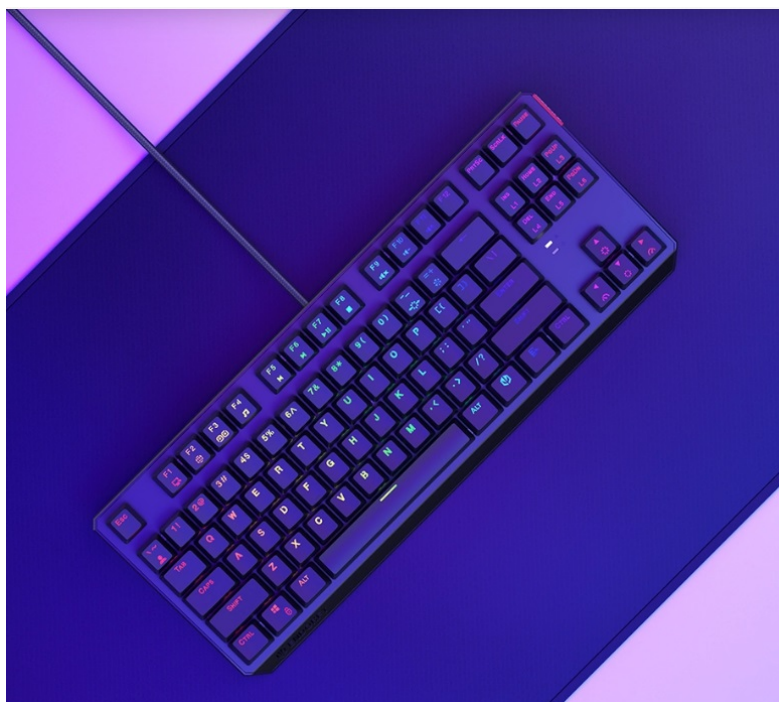

ENDORFY THOCK TKL BROWN

Cena celkem:	1 242 Kč
	(bez DPH: 1 026 Kč)
Běžná cena:	1 366 Kč
Ušetříte:	124 Kč
Kód zboží:	KLAEND11301
Part No.:	EY5C003
Záruka:	24 měs.
Stav:	Nové zboží

Popis

LAN párty, turnaj nebo večerní sólo hraní - klávesnice Endorfy Thock TKL

Malá mechanická klávesnice Endorfy Thock TKL Brown je vhodná pro jakoukoli herní úroveň – od příležitostného hráče až po profíka. Díky **kompaktním rozměrům** se snadno vměstná na váš stůl, případně ji před cestou na další turnaj sbalíte do batohu. Je vybavena **spínači Kailh Brown**, které se vyznačují univerzálností a jsou vhodné pro plnění jakýchkoliv úkolů – v kanceláři při psaní, tvorbě tabulek, dokumentů i akci při souboji s bossy (s těmi herními, ne nadřízenými).

Perfektní orientaci za slabého osvětlení nebo ve večerních hodinách zajistí **barevné RGB podsvícení**. **Nastavitelné nožičky** ukotví klávesnici **Endorfy Thock TKL Brown** v ideální pozici, která odpovídá vašim požadavkům. Nechybí ani **podpora softwaru** pro vyladění a nastavení funkcí.

Endorfy Thock TKL Brown

Kompaktní **mechanická** klávesnice pro každého vášnivého hráče. Díky spínačům **Kailh Brown** nabízí výbornou odezvu a výdrž **přes 50 milionů** stisků. Konstrukce klávesnice **z hliníku** vykazuje jen tu nejvyšší možnou odolnost a stabilitu. Klávesy jsou **RGB podsvícené** a nabízí možnost vlastního nastavení. Klávesy jsou navíc také **plně programovatelné**, díky tomu lze klávesnici individualizovat přesně podle potřeb hráče a hrané hry. Samozřejmě nechybí ani funkce **Anti-Ghosting** a N-Key rollover. Připojení je realizováno skrze **odnímatelný USB kabel**.