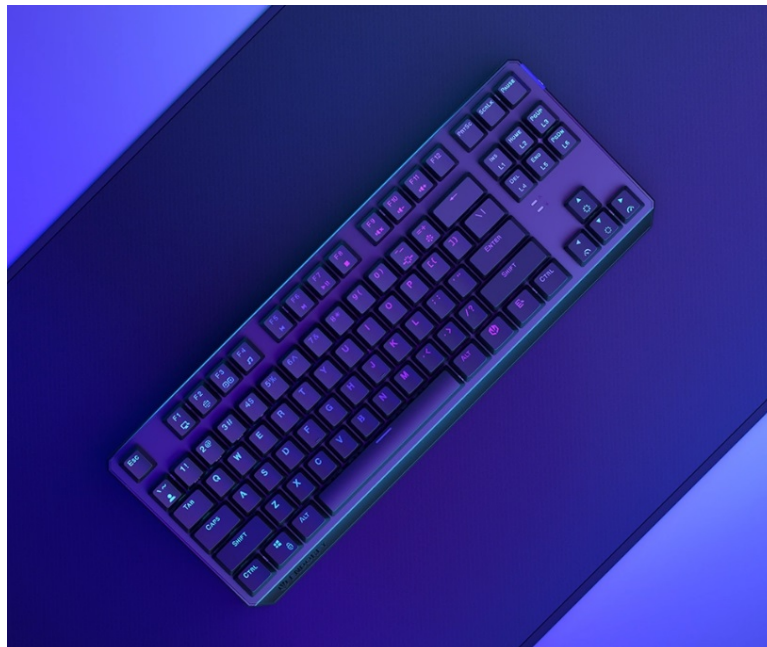

ENDORFY THOCK TKL WIRELESS RED

Cena celkem:	1 380 Kč
	(bez DPH: 1 140 Kč)
Běžná cena:	1 517 Kč
Ušetříte:	138 Kč
Kód zboží:	KLAEND12501
Part No.:	EY5C005
Záruka:	24 měs.
Stav:	Nové zboží

Popis

Endorfy Thock TKL Wireless Red - herní klávesnice, která vám dá volnost

Herní bezdrátová klávesnice Endorfy Thock TKL Wireless Red, se kterou absolvujete virtuální bitvy bez omezujícího kabelu. Navíc díky **kompaktním rozměrům** šetří místo na stole, takže máte prostor pro další gamingové příslušenství nebo občerstvení. Uplatní se nejen ve hrách, ale také pracovní a kreativní činnosti. Veškeré výzvy zvládne bezdrátově od pracovního stolu i třeba z pohodlí gauče. **Klávesnice Endorfy Thock TKL Wireless Red** svou dominanci potruhuje přítomnostní **mechanických spínačů Kailh Red**, které se vyznačují enormní **životností až 70 milionů kliknutí** a **ultrarychlými reakcemi**.

Jsou ideální do situací, kde musíte bleskově reagovat, útočit, zasadit finální úder nebo dělat nejrůznější comba. Gamingová klávesnice Endorfy Thock TKL Wireless Red nabízí **3 způsoby připojení**. Kromě tradičního **kabelu** disponuje také technologií **Bluetooth** nebo **2,4GHz rozhraním** pro bezdrátovou konektivitu. Díky **robustní konstrukci** se nemusíte bát nechtěného poškrábání nebo poškození při přenášení a můžete hrát naplno a s maximální agresivitou. Stabilní pozici zajistí praktické **vyklápěcí nožky**. Samozřejmostí je podpora stylového **barevného ARGB podsvícení**.