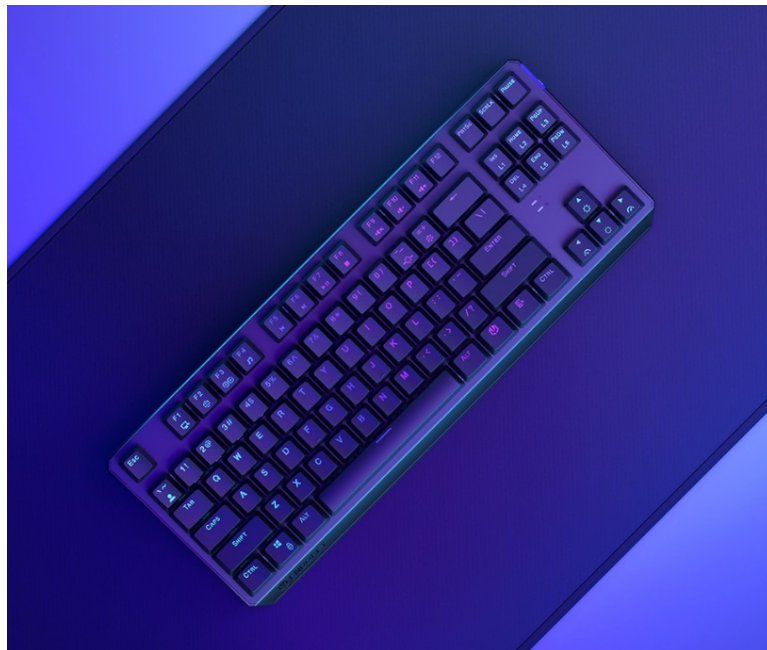

ENDORFY THOCK TKL WIRELESS RED

Cena celkem:	2 126 Kč (bez DPH: 1 757 Kč)
Běžná cena:	2 339 Kč
Ušetříte:	213 Kč
Kód zboží:	KLAEND1250
Part No.:	EY5A080
Záruka:	24 měs.
Stav:	Nové zboží

Popis

Endorfy Thock TKL Wireless Red - herní klávesnice, která vám dá volnost

Herní bezdrátová klávesnice Endorfy Thock TKL Wireless Red, se kterou absolvujete virtuální bitvy bez omezujícího kabelu. Navíc díky **kompaktním rozměrům** šetří místo na stole, takže máte prostor pro další gamingové příslušenství nebo občerstvení. Uplatní se nejen ve hrách, ale také pracovní a kreativní činnosti. Veškeré výzvy zvládne bezdrátově od pracovního stolu i třeba z pohodlí gauče. **Klávesnice Endorfy Thock TKL Wireless Red** svou dominanci potruhuje přítomnostní **mechanických spínačů Kailh Red**, které se vyznačují enormní **životností až 70 milionů kliknutí** a **ultrarychlými reakcemi**.

Jsou ideální do situací, kde musíte bleskově reagovat, útočit, zasadit finální úder nebo dělat nejrůznější comba. Gamingová klávesnice Endorfy Thock TKL Wireless Red nabízí **3 způsoby připojení**. Kromě tradičního **kabelu** disponuje také technologií **Bluetooth** nebo **2,4GHz rozhraním** pro bezdrátovou konektivitu. Díky **robustní konstrukci** se nemusíte bát nechtěného poškrábání nebo poškození při přenášení a můžete hrát naplno a s maximální agresivitou. Stabilní pozici zajistí praktické **vyklápěcí nožky**. Samozřejmostí je podpora stylového **barevného ARGB podsvícení**.