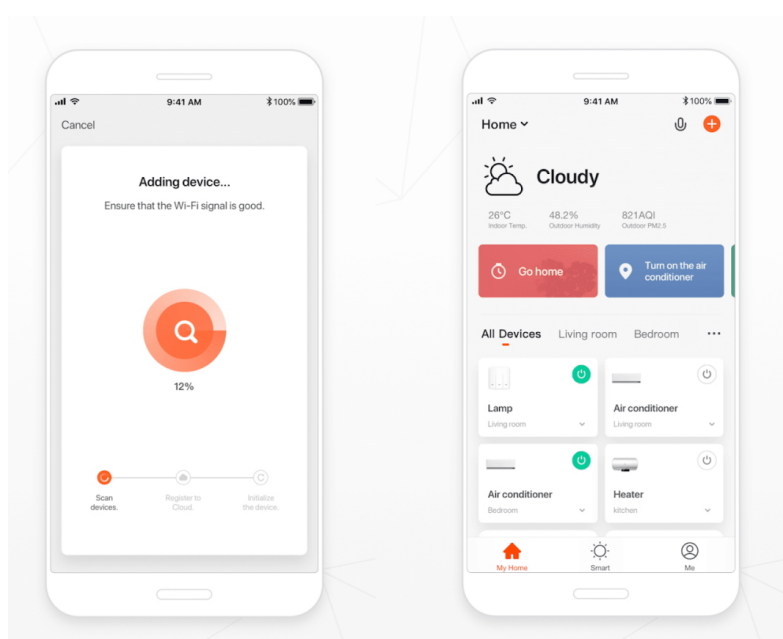

Popis**IMMAX NEO LITE BUBBLES nástěnné**

Chytré nástěnné solární svítidlo poskytne orientační osvětlení např. kolem chodníků na zahradě a zpříjemní tak večerní přístup k domu. Napájení je řešeno **ze solárního panelu**, který nabíjí integrovanou baterii o kapacitě **4000 mAh**. Svítidlo je odolné vůči vodě i ostatním přírodním podmínkám dle certifikace **IP54**.

Po připojení k **aplikaci IMMAX NEO PRO** lze svítidlo ovládat na dálku.

Upozornění: Pro vzdálenou správu a využití všech Smart funkcí je zapotřebí umístit v dosahu svítidla bránu např: Immax NEO MULTI BRIDGE PRO Smart Zigbee 3.0, BT v3 (není součástí balení).

ZÁKLADNÍ SPECIFIKACE

Počet SMD čipů: 76

Výkon solárního panelu: 3,7 W

Napájení: vestavěná baterie 4000 mAh, 3,7 V

Senzor pohybu: ne

Stupeň krytí: IP54

Barva světla: 3000-3500 K + 6000-6500K + RGB

Materiál těla reflektoru: hliník + plast