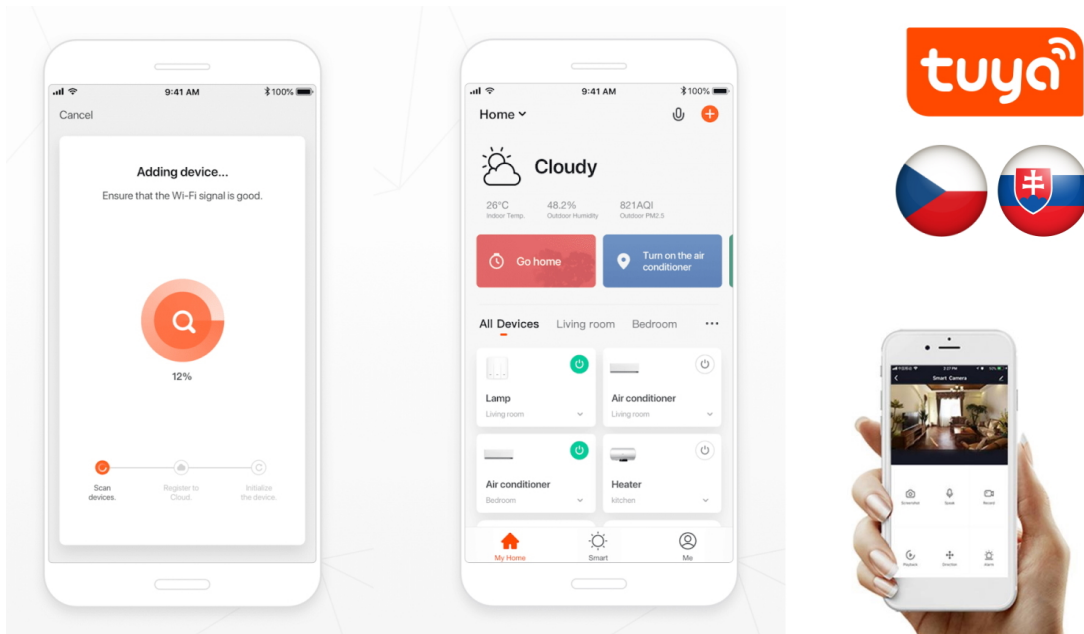

IMMAX NEO MILANO 120CM 40W BÍLÉ

Cena celkem:	8 874 Kč
	(bez DPH: 7 334 Kč)
Běžná cena:	9 762 Kč
Ušetříte:	887 Kč
Kód zboží:	OSVIMM1247
Part No.:	07157-W120X
Záruka:	36 měs.
Stav:	Nové zboží

Popis

IMMAX NEO MILANO 120 cm 40 W

Designové LED závěsné svítidlo, ideální např. pro osvětlení jídelního stolu, svítí dolů i vzhůru. Přímé světlo svítí dolů v odstínech bílé, nepřímé osvětlení směrem vzhůru svítí v širokém barevném spektru. Svítidlo lze propojit s chytrou bránou **IMMAX NEO** a ovládat tak celou síť domácích světelných zdrojů skrze dálkový ovladač či aplikaci v mobilním telefonu. Systém je **kompatibilní s iOS, Android, Amazon Alexa, Apple Siri, Google Assistant, Tuya, Philips HUE** či **Somfy**.

ZÁKLADNÍ SPECIFIKACE

Příkon:

CCT: 40 W

RGB: 18 W

Světelný tok:

CCT: 2824 lm

RGB: 1200 lm

Barevná teplota: 2700–6500 K + RGB

Index podání barev: <86

Stmívání: ano

Minimální životnost: 50000 hodin