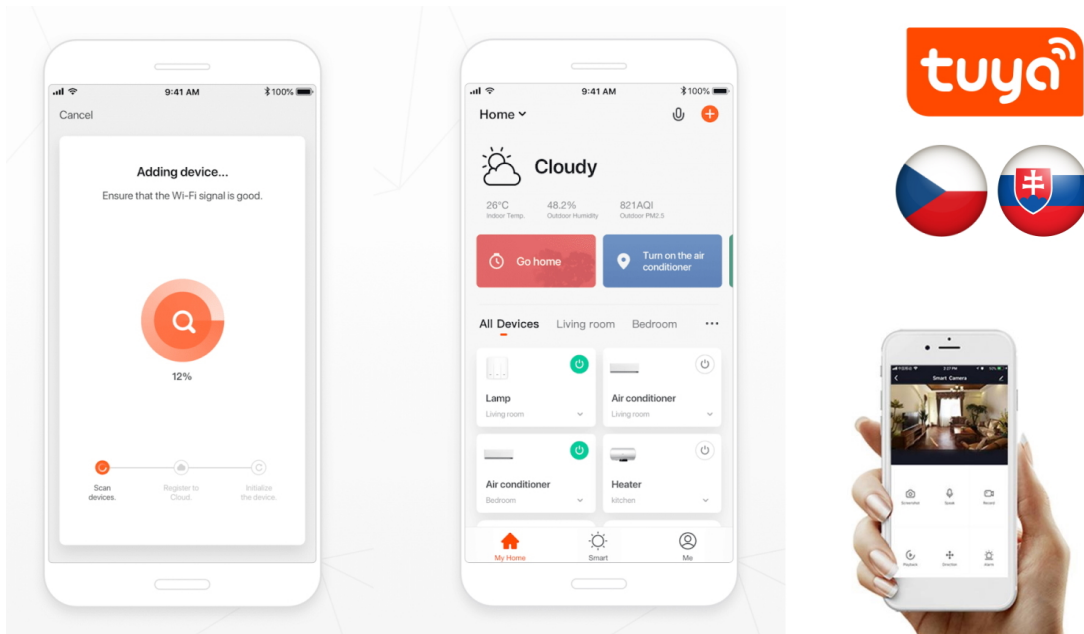

IMMAX NEO LITE SMART VNITŘNÍ ZÁSUVKA V2 TYP E

Cena celkem:	299 Kč (bez DPH: 247 Kč)
Běžná cena:	329 Kč
Ušetříte:	30 Kč
Kód zboží:	DAZIMM1032
Part No.:	07762L
Záruka:	24 měs.
Stav:	Nové zboží

Popis

IMMAX NEO LITE Smart vnitřní zásuvka v2 typ E

Chytrá Wi-Fi zásuvka je navržena k **ovládání elektrických spotřebičů** odkudkoliv přes internet. Můžete tak automatizovat zapínání spotřebičů či sledovat **spotřebu energie**. Zásuvku lze ovládat skrze bezplatnou aplikaci **IMMAX NEO PRO**, která je kompatibilní se systémy **TUYA**, SmartThings, Lidl a podporuje hlasové ovládání pomocí Google Assistant, Amazon Alexa a Apple Siri.