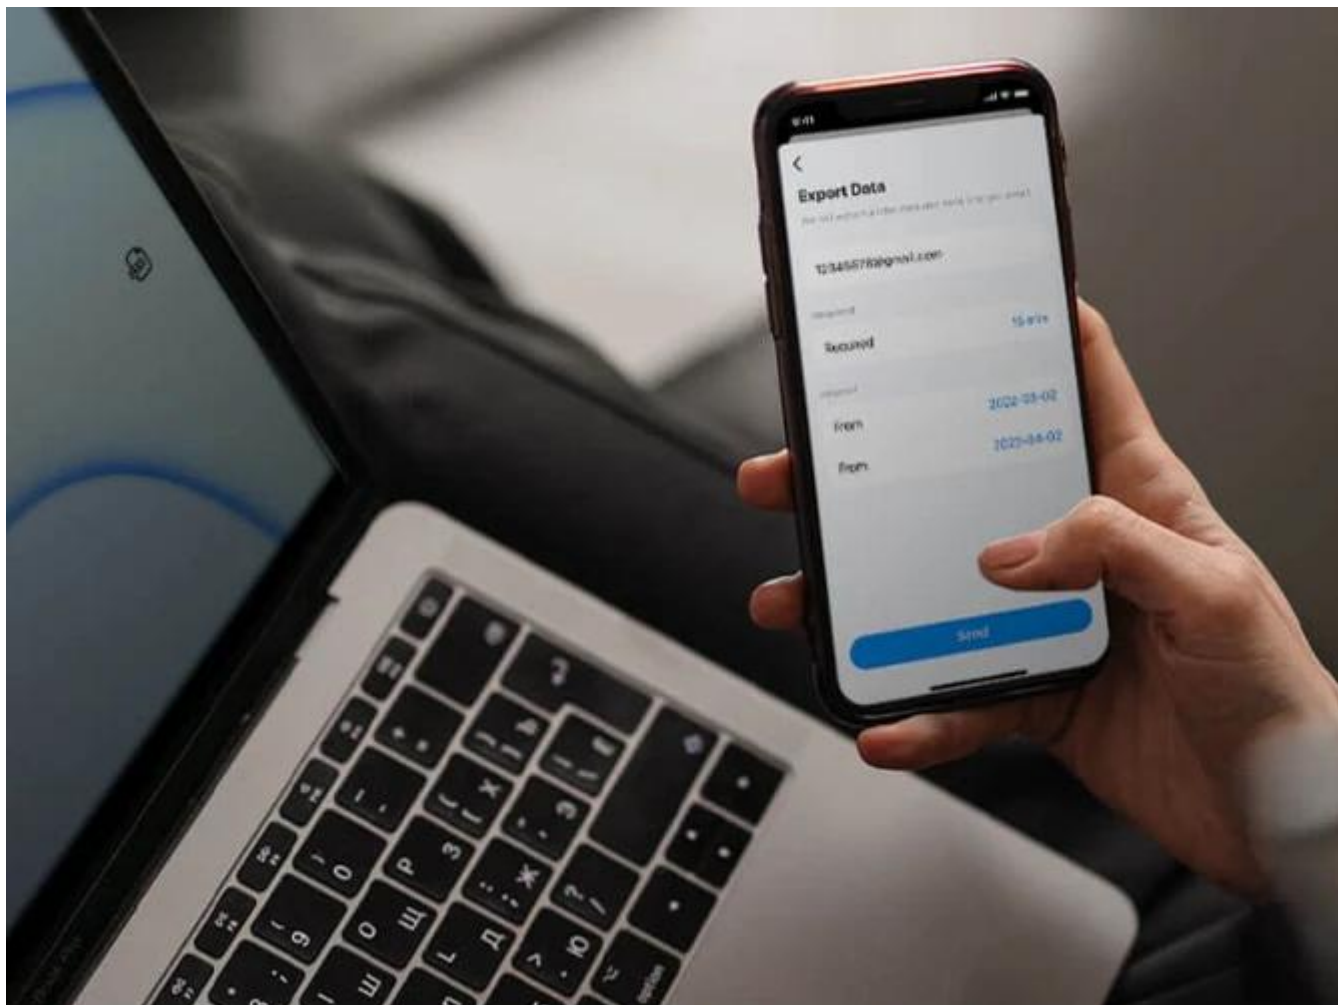

kdykoli prohlédnout.

Dlouhotrvající výkon

Tapo Smart Temperature and Humidity Monitor používá dvě baterie AAA a vydrží až 2 roky.*

*Životnost baterie až 2 roky je založena na laboratorních výsledcích společnosti TP-Link při běžném používání. Skutečná životnost baterie se může lišit v závislosti na pracovních podmínkách.