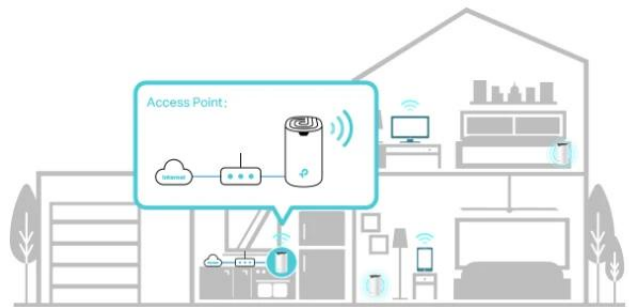

Stabilní připojení pro více zařízení

Deco S7 zajistí spolehlivé připojení bez prodlev pro více než 100 zařízení. Dopřejte si rychlé síťové připojení pro všechna zařízení a aplikace, počínaje procházením webu, stahováním, streamováním a konče hraním her.

Dvoupásmové připojení s rychlostí až 1 900 Mbit/s:

- 5 GHz: 1300 Mbps
- 2,4 GHz: 600 Mbps

Connections for over **100** Devices

2 v 1 režim routeru a přístupového bodu

Flexibilní a multifunkční jednotka Deco S7 má spoustu funkcí, aby mohla plnit roli routeru nebo přístupového bodu. Jednoduše si vyberte režim, který vyhovuje vašim aktuálním síťovým požadavkům, a využijte maximální flexibilitu bezdrátového připojení.

Router (Default)

Instantly generate a private wireless network.

Access Point

Create Wi-Fi access for any existing wired network.

Nastavení pomocí aplikace

Instalace jednotky Deco S7 je rychlá a snadná. Jednoduše rozbalte systém, stáhněte si aplikaci Deco a postupujte podle pokynů na obrazovce.

Snadná správa

Spravujte svou Wi-Fi síť z domu nebo vzdáleně pomocí aplikace Deco. Uvidíte všechna připojená zařízení a můžete jim přiřadit prioritu.

Hlasové ovládání

Po spárování se službou Alexa můžete jednotku Deco S7 ovládat pomocí jednoduchých hlasových příkazů. Usnadněte si život.