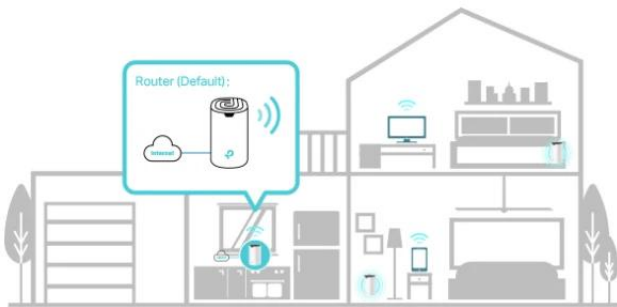

Chcete větší pokrytí? Prostě přidejte další Deco.

Nepřerušované připojení pro udržení vysoké rychlosti

Systém TP-Link Mesh funguje tak, že jednotky Deco společně vytvářejí jednu unifikovanou síť. Váš telefon nebo tablet se automaticky připojuje k nejrychlejší jednotce Deco, jak se pohybujete po domě, abyste se mohli spolehnout na skutečně stabilní a nepřerušované používání Wi-Fi připojení.

Dvoupásmové připojení s rychlostí až 1 900 Mbit/s:

- 5 GHz: 1300 Mbps
- 2,4 GHz: 600 Mbps

Connections for over **100** Devices

2 v 1 režim routeru a přístupového bodu

Flexibilní a multifunkční jednotka Deco S7 má spoustu funkcí, aby mohla plnit roli routeru nebo přístupového bodu. Jednoduše si vyberte režim, který vyhovuje vašim aktuálním síťovým požadavkům, a využijte maximální flexibilitu bezdrátového připojení.

Router (Default)

Instantly generate a private wireless network.

Access Point

Create Wi-Fi access for any existing wired network.

Nastavení pomocí aplikace

Instalace jednotky Deco S7 je rychlá a snadná. Jednoduše rozbalte systém, stáhněte si aplikaci Deco a postupujte podle pokynů na obrazovce.

Snadná správa

Spravujte svou Wi-Fi síť z domu nebo vzdáleně pomocí aplikace Deco. Uvidíte všechna připojená zařízení a můžete jim přiřadit prioritu.

Hlasové ovládání

Po spárování se službou Alexa můžete jednotku Deco S7 ovládat pomocí jednoduchých hlasových příkazů. Usnadněte si život.