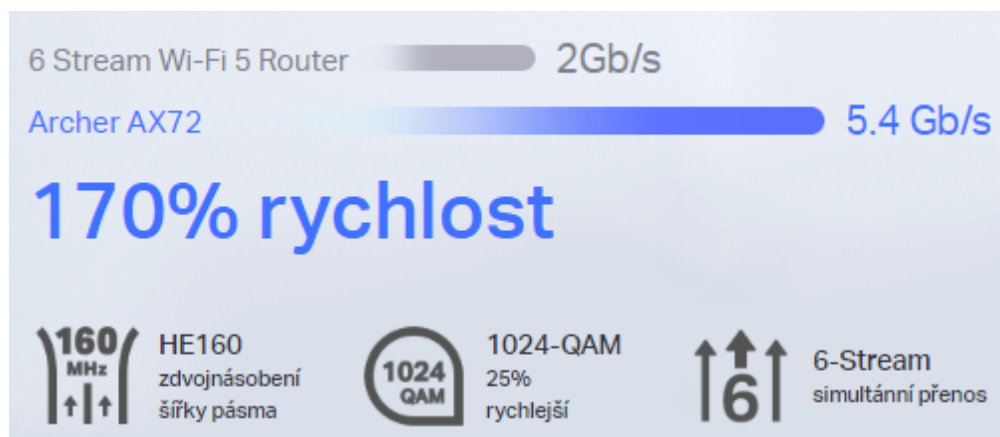

Router pracující v pásmech **2,4 a 5 GHz** s podporou standardů **802.11a/b/g/n/ac/ax**. Archer AX Pro je vybaven nejnovější bezdrátovou technologií **Wi-Fi 6**, která přináší vyšší rychlost, větší kapacitu a snížené přetížení sítě. V pásmu 2,4 GHz dosahuje přenosových rychlostí **až 574 Mbit/s** a v pásmu 5 GHz **až 4804 Mbit/s**. Technologie **Beamforming** a 6 antén s vysokým ziskem se spojí a vytvoří silný a spolehlivý Wi-Fi signál v celé domácnosti, poskytují hladké a stabilní připojení pro každého klienta. Pro snadné nastavení a použití lze využít **mobilní aplikaci Tether** nebo webové rozhraní.

- **Gigabit Wi-Fi pro 8K streamování** - 5400 Mb/s WiFi pro rychlejší procházení, streamování a stahování, to vše současně.
- **Plně vybavená Wi-Fi 6** - Je vybavena špičkovou strukturou 4T4R a HE160 v pásmu 5 GHz, která umožňuje ultrarychlé připojení 4,8 Gb/s.
- **Připojí 100+ zařízení** - Podporuje MU-MIMO a OFDMA pro snížení přetížení a zčtyřnásobení průměrné propustnosti.
- **Široké pokrytí** - 6x antény a Beamforming zajišťují široké pokrytí.
- **HomeShield** - prémiové bezpečnostní služby TP-Link udržují vaši domácí síť v bezpečí díky špičkovým funkcím pro ochranu sítě a internetu věcí.
- **Více větracích otvorů, méně tepla** - Vylepšená oblast větracích otvorů umožňuje ještě lepší výkon.
- **USB Sharing** - 1x port USB 3.0 umožňuje snadné sdílení médií a budování privátního cloudu.
- **Snadné nastavení** - Nastavte router během několika minut pomocí aplikace Tether.