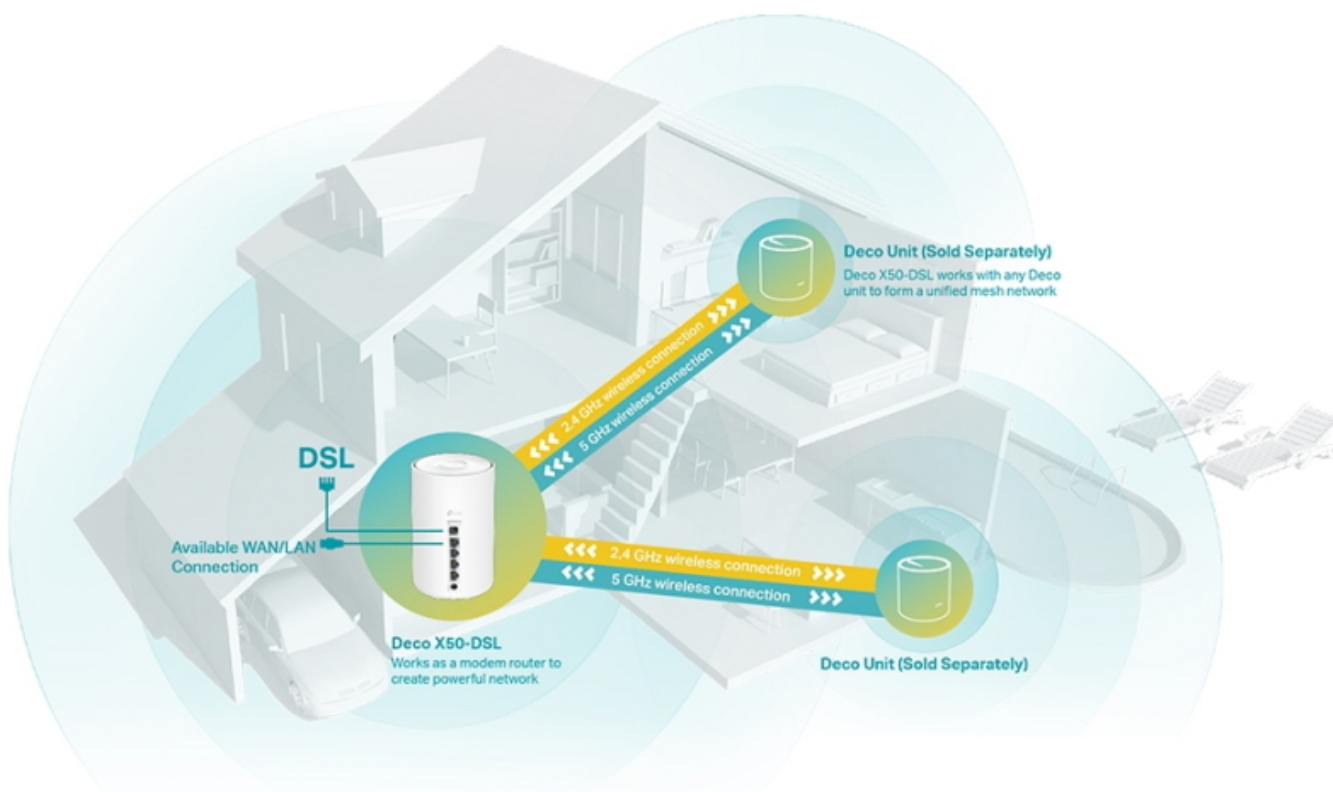

Ultra vysoké přenosové rychlosti Mesh Wi-Fi 6

Díky vybavení technologií Wi-Fi 6 je Deco Mesh systém navržen k tomu, aby poskytoval výrazné zlepšení v pokrytí, rychlosti a celkové kapacitě. Poříďte si nejnovější Wi-Fi Mesh systém a získáte výhody sítě budoucnosti, která poskytuje vyšší přenosovou rychlost a připojí více zařízení.