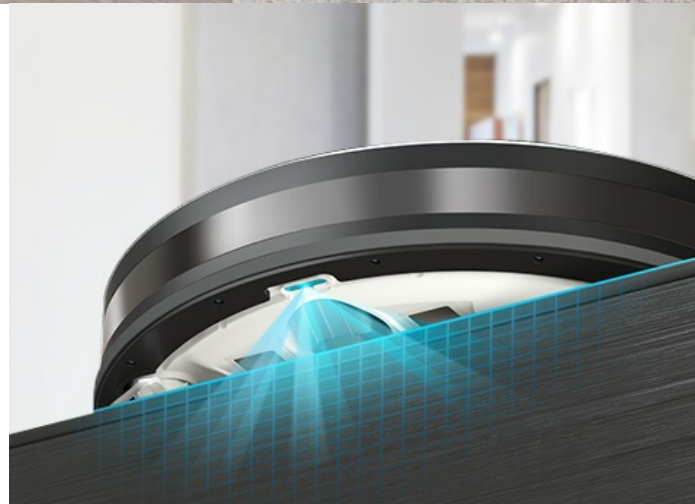

### TP-Link Tapo RV10 Plus - pro vysávání a vytírání v jednom

**Robotický vysavač TP-Link Tapo RV10 Plus** pro vysávání a vytírání, se kterým uklidíte rychle a bez námahy. **Sáček na prach o objemu 4 litry** se po dokončení úklidu automaticky vyprázdní a vy máte klid až 70 dní, kdy si nemusíte špinit ruce. **Disponuje 4 režimy sání**, takže se přizpůsobí různým druhům úklidu. Pracuje tiše, rychle nebo se do úklidu pustí s maximální možnou silou. Díky funkci plánování dráhy máte jistotu, že nevynechá žádné důležité místo.

Pro optimální orientaci v prostoru disponuje řadou senzorů. Díky **nízké konstrukci** se dostane i do hůře dostupných míst a spolehlivě vysaje i pod křeslem nebo domácí knihovnou. Jednoduché nastavení a ovládání zvládnete pomocí **aplikace Tapo**. Součástí vysavače je rovněž praktický mop, který je ideální na čištění a vytírání podlah. Při přechodu na koberec navíc sám automaticky zvýší výkon, aby bylo zajištěno patřičné hloubkové čištění. **HEPA filtr zachytí 99.9 % alergenů** pro dokonale čistou domácnost.