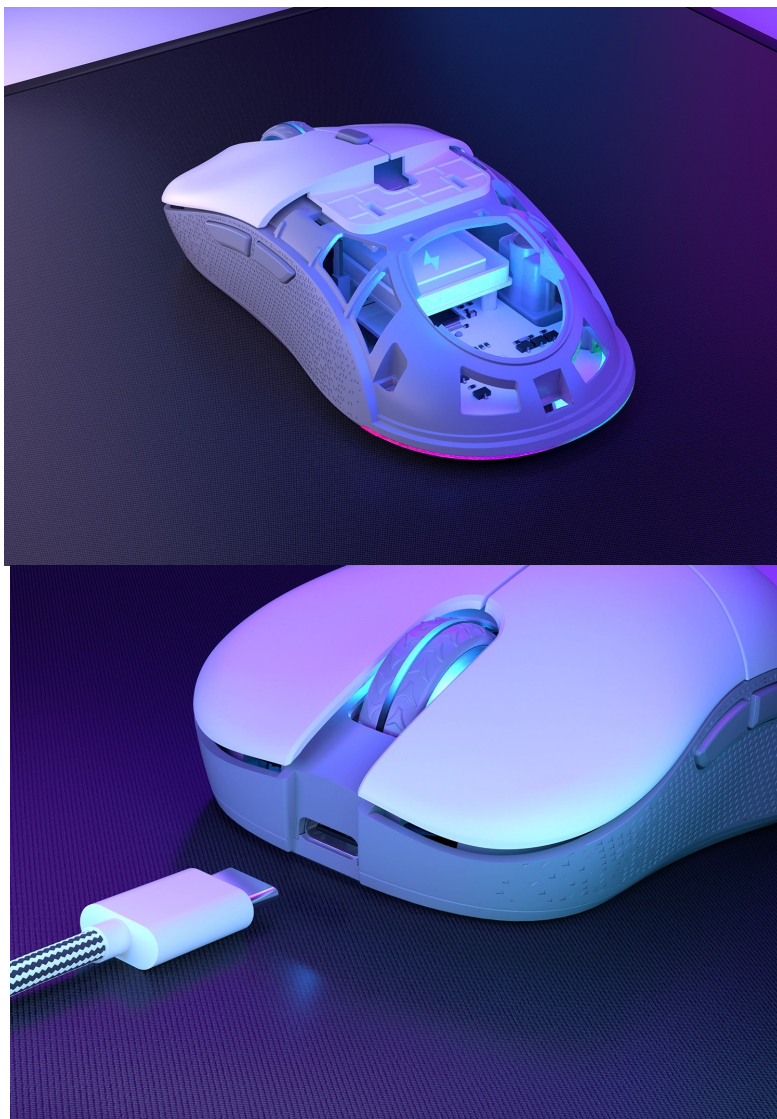

ENDORFY GEM PLUS WIRELESS BÍLÁ

Cena celkem:	1 198 Kč (bez DPH: 990 Kč)
Běžná cena:	1 318 Kč
Ušetříte:	120 Kč
Kód zboží:	MYSEND1160
Part No.:	EY6A015
Záruka:	24 měs.
Stav:	Nové zboží

Popis**Myš Endorfy GEM Plus Wireless si posvítí na každé vaše vítězství**

Bezdrátová myš Endorfy GEM Plus Wireless vás v první řadě zaujme stylovým **ARGB podsvícením**, ve druhé řadě pak fantastickou ovladatelností. Do **kompaktního a lehkého těla** je ukryt neporazitelný **optický senzor Pixart PAW3395** s nastavitelným rozlišením, který se přizpůsobí všem vašim požadavkům i herním žánrům. Precizní míření, udílení rozkazů, stavění civilizací, ale také extrémně rychlé manévrování – myš podpoří rychlé reakce i velmi jemný a plynulý pohyb **až na úrovni 26 000 DPI** (softwarově).

I přes svůj výkon se vyznačuje nižší spotřebou energie, takže baterie vám umožní hrát nebo pracovat výrazně déle. S herní myší **Endorfy GEM Plus Wireless** vám nic nebude stát v cestě, a už vůbec ne kabel. Podporuje bezdrátové připojení skrze **miniaturní USB adaptér s 2,4GHz technologií**. Samozřejmostí je také podpora drátového připojení a dobíjení pomocí USB-C kabelu. **Uzavřený design** myši potěší svou lehkostí, ale současně odolností. **PTFE podložky** na spodní straně zajistí minimální odpor během pohybu po povrchu.

Endorfy GEM Plus Wireless

Lehká bezdrátová herní myš disponující **6 programovatelnými tlačítky** a vysoce přesným **optickým senzorem Pixart PAW3395** s nastavitelným rozlišením **až 26 000 DPI**. Textura bočních stran zajišťuje pevnější uchopení myši a tím zlepšuje celkovou ovladatelnost. Herní design doplňuje **adresovatelné RGB podsvícení**. Kvalitní spínače **Kailh GM 8.0** vydrží více než **80 milionů kliků**. Napájení zajišťuje **vestavěná dobíjecí baterie**. Připojení lze jednoduše realizovat skrze technologii **2,4 GHz** a miniaturní USB přijímač, který lze uložit v těle myši. Myš je možné používat i při dobíjení baterie díky přiloženému opletenému USB-C kabelu o délce 1,6 m.