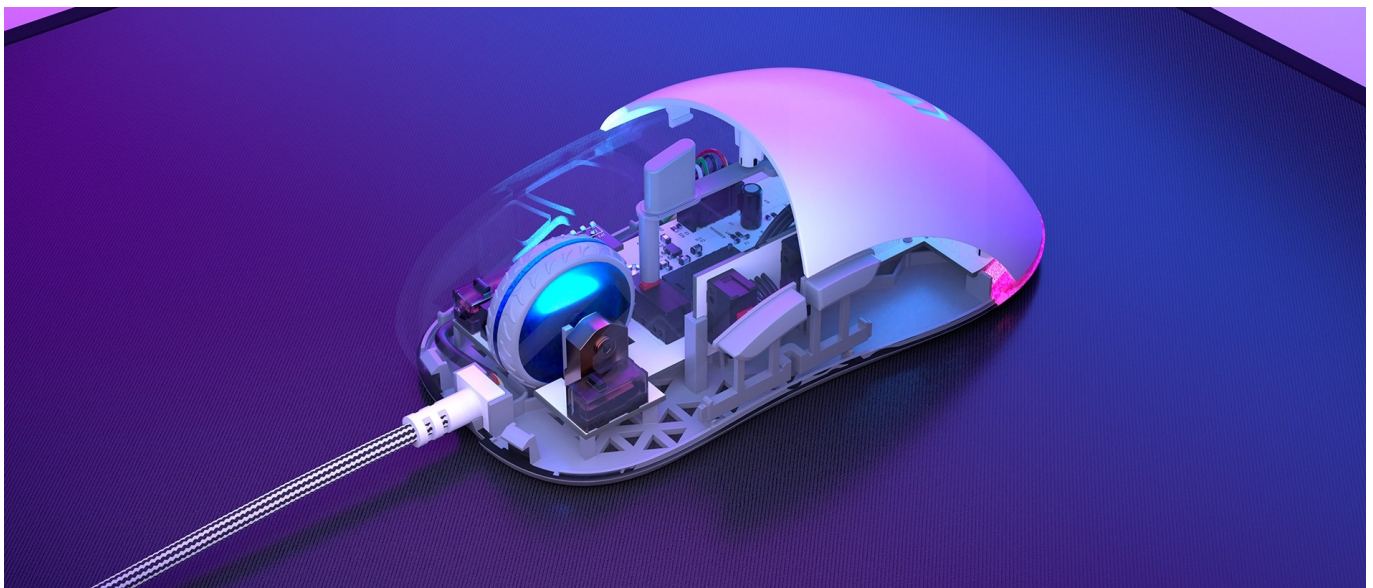

**Popis****Herní myš Endorfy GEM Plus OWH - registruje každý pohyb**

**Herní myš Endorfy GEM Plus OWH** v lehké konstrukci je vždy připravena do akce. Dosahuje **nízké hmotnosti pouhých 67 g** a klouže přesně a plynule v každé situaci – od míření sniperkou až po rychlé pohyby ve zběsilých střílečkách nebo real-time strategiích. Pro tyto účely je myš **Endorfy GEM Plus OWH** osazena výkonným **senzorem Pixart PAW3370**, který podporuje **rozlišení až 19000 dpi**.

**Mikrospínače Kailh GM 8.0** se vyznačují mimořádnou rychlostí a drží s vámi krok i v té nejvyhrocenější akci. Díky designu s **texturou po bočních stranách** se myš pohodlně a pevně drží, takže se můžete rozhodovat opravdu v rámci okamžiku. Rychlé a jednoduché připojení zajišťuje 1.8 metrů dlouhý kabel zakončený **USB konektorem**.

### Endorfy GEM Plus

Lehká herní myš disponující **6 programovatelnými tlačítky** a vysoce přesným **optickým senzorem Pixart PAW3370** s rozlišením **až 19000 dpi**. Textura bočních stran zajišťuje pevnější uchopení myši a tím zlepšuje celkovou ovladatelnost. Herní design doplňuje **adresovatelné RGB podsvícení**. Kvalitní spínače **Kailh GM 8.0** vydrží více než **80 milionů kliků**. Připojení je realizováno skrze opletený **USB kabel** o délce 1,8 m.