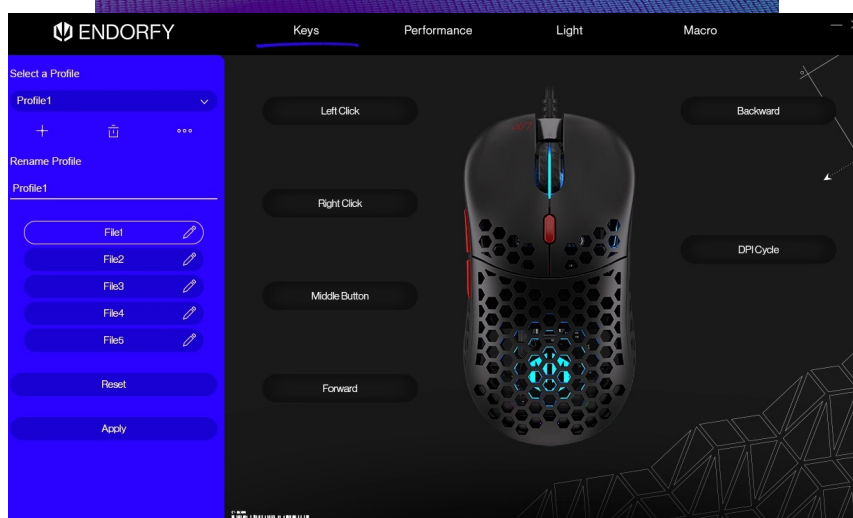

Endorfy LIX Plus

Ultralehká herní myš disponující **6 programovatelnými tlačítky** a vysoce přesným **optickým senzorem Pixart**