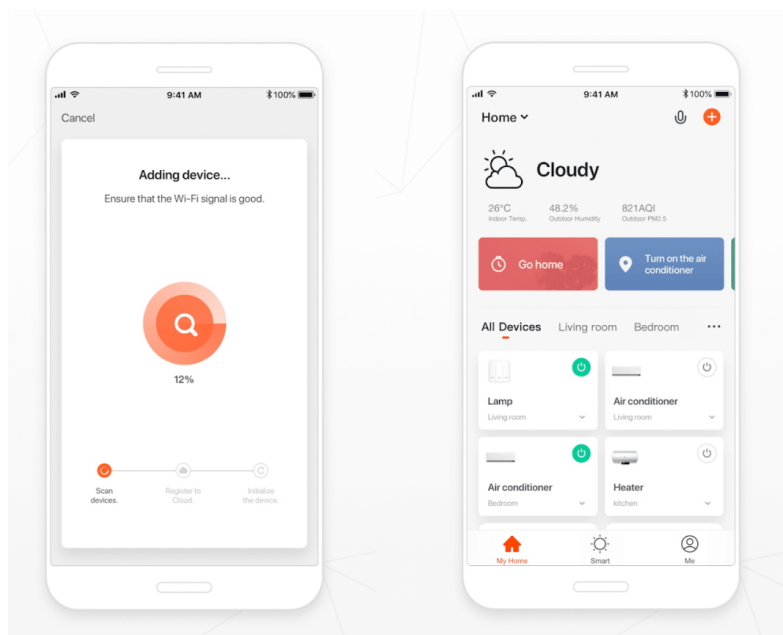

IMMAX NEO FINO 80CM 60W ZLATÉ

Cena celkem: **6 656 Kč**

(bez DPH: 5 501 Kč)

Běžná cena: **7 321 Kč**

Ušetříte: **666 Kč**

Kód zboží: OSVIMM1242

Part No.: 07159-G80

Záruka: 36 měs.

Stav: Nové zboží

Popis

IMMAX NEO FINO 80 cm 60 W

Designové LED závěsné stropní svítidlo ideální např. pro osvětlení jídelního stolu. Svítidlo lze propojit s chytrou bránou **IMMAX NEO** a ovládat tak celou síť domácích světelných zdrojů skrze dálkový ovladač či aplikaci v mobilním telefonu. Dálkový ovladač **Zigbee 3.0** je součástí balení. Systém je **kompatibilní s iOS, Android, Amazon Alexa, Apple Siri, Google Assistant, Tuya, Philips HUE či Somfy.**

ZÁKLADNÍ SPECIFIKACE

Příkon: 60 W

Světelný tok: 4200 lm

Barevná teplota: 2700–6500 K

Index podání barev: <86

Stmívání: ano

Minimální životnost: 50000 hodin

Materiál: kov + plast

Vstupní napětí: AC 220–230 V

Rozměry: 800 × 800 mm

Délka závěsu: max. 1000 mm