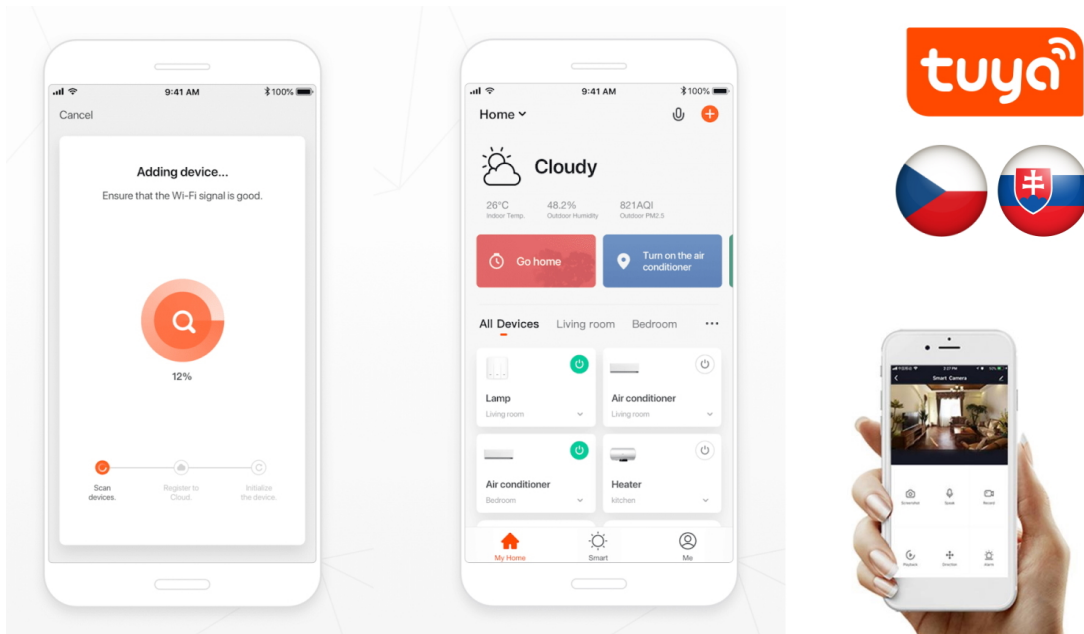

IMMAX NEO FINO 60+80CM 93W ČERNÉ

Cena celkem:	9 982 Kč
	(bez DPH: 8 249 Kč)
Běžná cena:	10 980 Kč
Ušetříte:	998 Kč
Kód zboží:	OSVIMM1241
Part No.:	07158-B80-60
Záruka:	36 měs.
Stav:	Nové zboží

Popis

IMMAX NEO FINO 60 + 80 cm 93 W

Designové LED závěsné stropní svítidlo ideální např. pro osvětlení jídelního stolu. Svítidlo lze propojit s chytrou bránou **IMMAX NEO** a ovládat tak celou síť domácích světelných zdrojů skrze dálkový ovladač či aplikaci v mobilním telefonu. Dálkový ovladač **Zigbee 3.0** je součástí balení. Systém je **kompatibilní s iOS, Android, Amazon Alexa, Apple Siri, Google Assistant, Tuya, Philips HUE či Somfy.**

ZÁKLADNÍ SPECIFIKACE

Příkon: 93 W

Světelný tok: 6975 lm

Barevná teplota: 2700–6500 K

Index podání barev: <86

Stmívání: ano

Minimální životnost: 50000 hodin

Materiál: kov + plast

Vstupní napětí: AC 220–230 V

Rozměry:

1. kruh: 800 × 800 mm