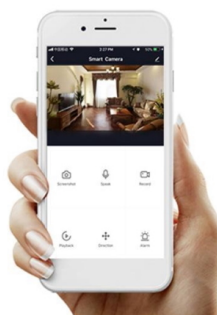

IMMAX NEO FINO 80CM 60W ČERNÉ

Cena celkem:	6 090 Kč
	(bez DPH: 5 033 Kč)
Běžná cena:	6 699 Kč
Ušetříte:	609 Kč
Kód zboží:	OSVIMM1240
Part No.:	07158-B80
Záruka:	36 měs.
Stav:	Nové zboží

Popis

IMMAX NEO FINO 80 cm 60 W

Designové LED závěsné stropní svítidlo ideální např. pro osvětlení jídelního stolu. Svítidlo lze propojit s chytrou bránou **IMMAX NEO** a ovládat tak celou síť domácích světelných zdrojů skrze dálkový ovladač či aplikaci v mobilním telefonu. Dálkový ovladač **Zigbee 3.0** je součástí balení. Systém je **kompatibilní s iOS, Android, Amazon Alexa, Apple Siri, Google Assistant, Tuya, Philips HUE či Somfy.**

ZÁKLADNÍ SPECIFIKACE

Příkon: 60 W

Světelný tok: 4200 lm

Barevná teplota: 2700–6500 K

Index podání barev: <86

Stmívání: ano

Minimální životnost: 50000 hodin

Materiál: kov + plast

Vstupní napětí: AC 220–230 V

Rozměry: 800 × 800 mm

Délka závěsu: max. 1000 mm