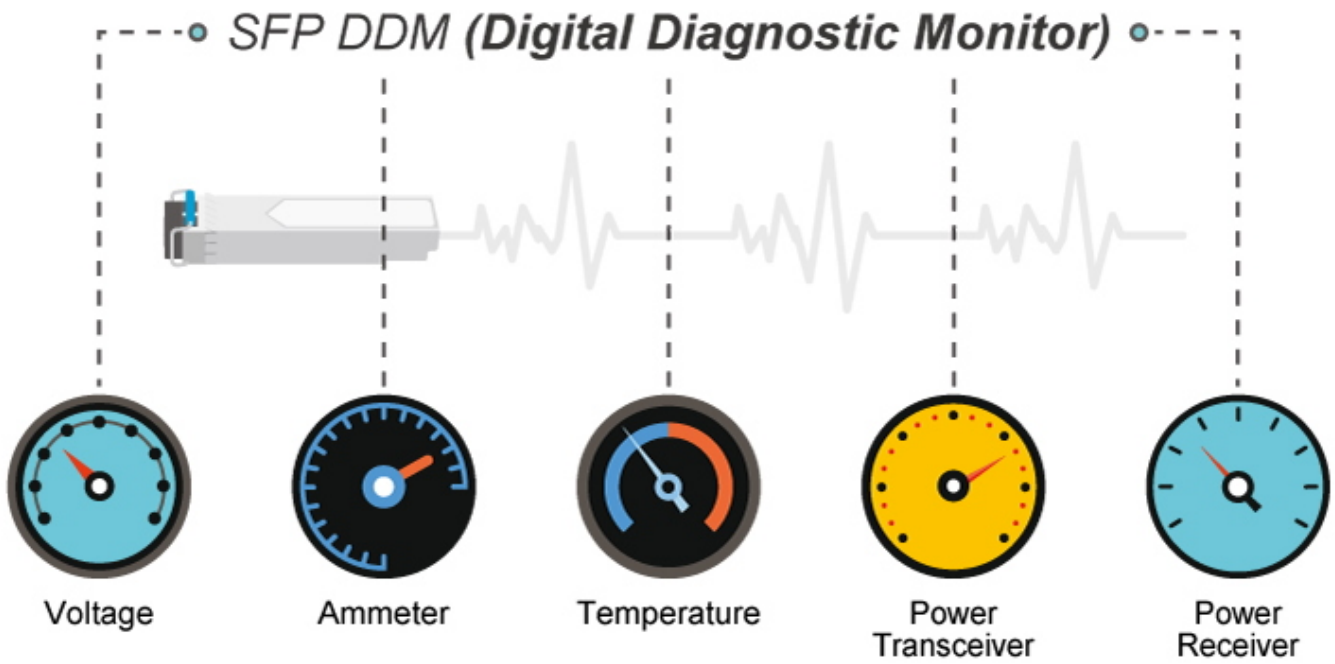

Možný monitoring mobilní aplikací [CloudViewer](#).

Podporuje univerzální systém správy sítě **UNI-NMS** pro vzdálenou administraci/management.

Enhanced Management & Cybersecurity Features Make Networking More Efficient & Secure

Ochrana: ESD ochrana do 6 kV DC

Provozní teplota: 0 až +50 °C

Rozměry: 94 x 70 x 26 mm

Hmotnost: 201 g

Lze instalovat do šasi: MC-700, MC-1500, MC-1500R, MC-1500R48

Remote Link Normal

Remote Link Broken

GT-915A