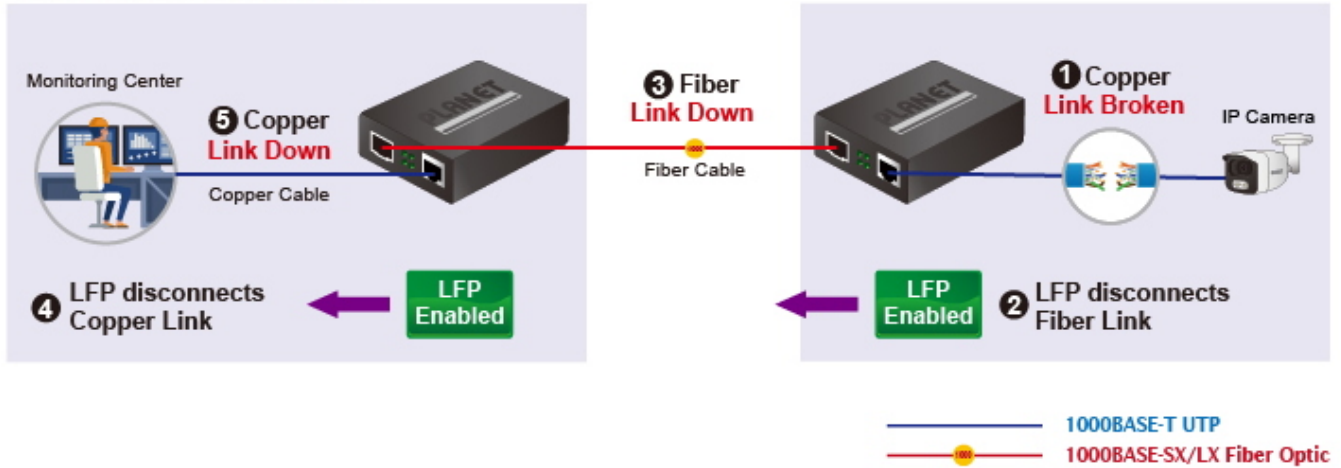

Konvertor pro přechod mezi optickým a metalickým spojem pro Gigabitový Ethernet. Nutné zakoupit kompatibilní miniGBIC optický modul.

GT-915A nabízí automatické MDI/MDI-X na portu TP a integrovanou funkci Link Fault Pass-through (LFP). Funkce LFP zahrnuje funkce Link Loss Carry Forward (LLCF) a Link Loss Return (LLR), které mohou okamžitě upozornit správce na problém linkového média a poskytnout efektivní řešení pro monitorování sítě.

ZÁKLADNÍ SPECIFIKACE

Fyzické vlastnosti:

Porty: 1x RJ-45 10/100/1000 Base-T, 1x SFP 100/1000 Base-X (SX/LX)

Podpora přenosu: JumboFrame 16K

Provedení: vnitřní

Napájení: externí napájecí adaptér DC 5 V (2 A), celkový příkon do 3,4 W

Ochrana: ESD ochrana do 6 kV DC

Provozní teplota: 0 až +50 °C

Rozměry: 94 x 70 x 26 mm

Hmotnost: 201 g

Lze instalovat do šasi: MC-700, MC-1500, MC-1500R, MC-1500R48

Remote Link Normal

Remote Link Broken

GT-915A