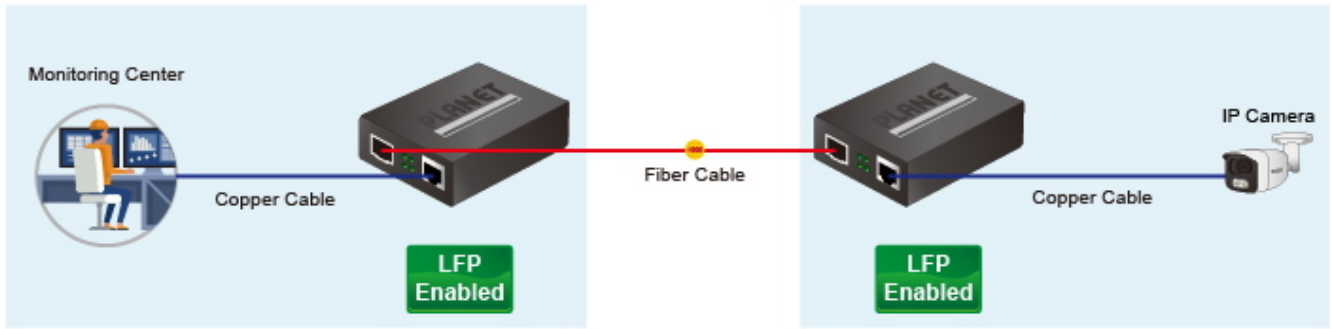

ZÁKLADNÍ SPECIFIKACE

Fyzické vlastnosti:

Porty: 1x RJ-45 10/100/1000 Base-T, 1x SFP 100/1000 Base-X (SX/LX)

Podpora přenosu: JumboFrame 16K

Provedení: vnitřní

Napájení: externí napájecí adaptér DC 5 V (2 A), celkový příkon do 3,4 W

Ochrana: ESD ochrana do 6 kV DC

Provozní teplota: 0 až +50 °C

Rozměry: 94 x 70 x 26 mm

Hmotnost: 201 g

Lze instalovat do šasi: MC-700, MC-1500, MC-1500R, MC-1500R48

Remote Link Normal

Remote Link Broken

GT-915A