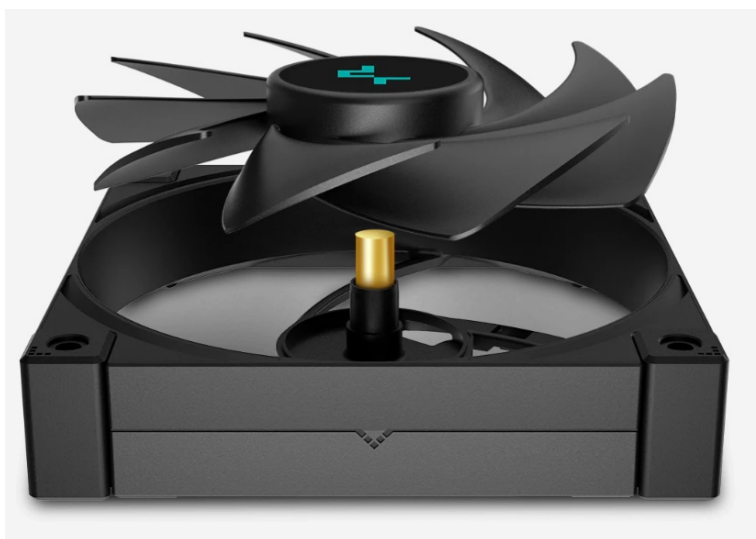

## DEEPCOOL LT520

Cena celkem:	<b>2 629 Kč</b> <b>(bez DPH: 2 173 Kč)</b>
Běžná cena:	<b>2 892 Kč</b>
Ušetříte:	<b>263 Kč</b>
Kód zboží:	CHLDPC10421
Part No.:	R-LT520-BKAMNF-G-1
Záruka:	36 měs.
Stav:	Nové zboží

**Popis****DEEPCOOL LT520 - drží CPU v chladu**

**Vodní chladič DEEPCOOL LT520** určen pro chlazení širokého spektra **procesorů Intel i AMD**. Disponuje **výkonným čerpadlem 4. generace** s mikrokánalovou strukturou, která zajišťuje **optimální průtok chladicí kapaliny**. Dále se skládá z **3fázového hnacího motoru** nebo **měděné základny**. Díky tomu je vodní chladič pevný a stabilní i při vysoké provozní zátěži.

**DEEPCOOL LT520** disponuje **dvojicí ventilátorů DeepCool FK120** s precizně vyváženým poměrem výkonu a provozní účinností. Jsou vloženy do robustního rámu a spolu s **ložisky Fluid Dynamic** zajišťují dlouhou životnost i při vysokých otáčkách a spolehlivost.

## **DEEPCOOL LT520**

Vodní chladič určený pro chlazení široké škály procesorů. Vyznačuje se vysokou kvalitou, výkonem a spolehlivostí. Disponuje **dvěma 120 mm** velkými ventilátory a pumpou s **ARGB** podsvícením. Odolné opletené hadice jsou dlouhé **410 mm** a díky dostatečně širokému průměru zaručují **plynulý průtok** chladicí kapaliny.