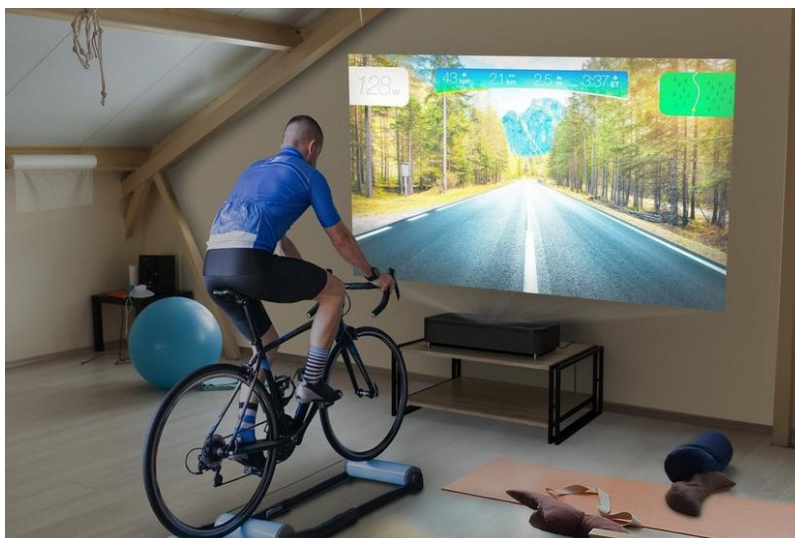

Laserový TV projektor Epson EH-LS800B vám umožní sledovat obsah na velké ploše ve **4K UHD rozlišení** na **ultra krátkou projekční vzdálenost**. Objevte nové možnosti sledování se systémem **Android TV** a na klasickou televizní obrazovku si už ani nevzpomenete. **Technologie Android TV** vám zprostředkuje množství filmových trháků a multimédií z **Google Play, Amazon Prime Video, YouTube** a dalších aplikací.

Projektor **Epson EH-LS800B** umožňuje promítání již ze vzdálenosti 2.3 cm od stěny na ploše 80 palců. Vzdálenost si můžete upravit dle svých požadavků nebo proporcí místnosti, abyste dosáhli ideálního domácího kina a promítací plochy až 150 palců. Uplatní se nejenom při sledování filmů, ale také třeba hraní her. Díky novému **hernímu režimu** se vyznačuje nízkou prodlevou a umožní komfortní gaming. **Vysoká svítivost 4000 ANSI lumenů** podporuje optimální jas, dobrou viditelnost a čitelnost i v běžně osvětleném interiéru.

Epson EH-LS800B

Laserový projektor s **ultra krátkou projekční vzdáleností**, rozlišením **4K Ultra HD**, kontrastním poměrem **2 500 000:1** a světelným výstupem **4000 ANSI lumenů**. Vysoký dynamický rozsah **HDR10** přináší skvělý vizuální dojem zvýšením

kontrastního poměru. Tento projektor dokáže vytvořit promítací **plochu o úhlopříčce 80 až 150"** a díky technologii **3LCD** potlačuje efekt duhy ve scénách s rychlým pohybem. Díky funkcím posunu objektivu, digitálního zoomu a korekci lichoběžníkového zkreslení můžete mít obraz přesně tam, kde potřebujete. Funkce interpolace snímků pak zajišťuje ostřejší obraz v rychle se pohybujících scénách. Prostřednictvím funkce **Android TV** můžete snadno přehrávat obsah například z **YouTube, Amazon Prime Video** a mnoha dalších služeb. Projektor podporuje také technologii **Chromecast**, pro bezdrátové sdílení obsahu z telefonu nebo počítače. Zvukový systém **Yamaha**, poskytující dynamický prostorový zvuk, se skládá ze **dvou reproduktorů a subwooferu** o celkovém výkonu **20 W**.