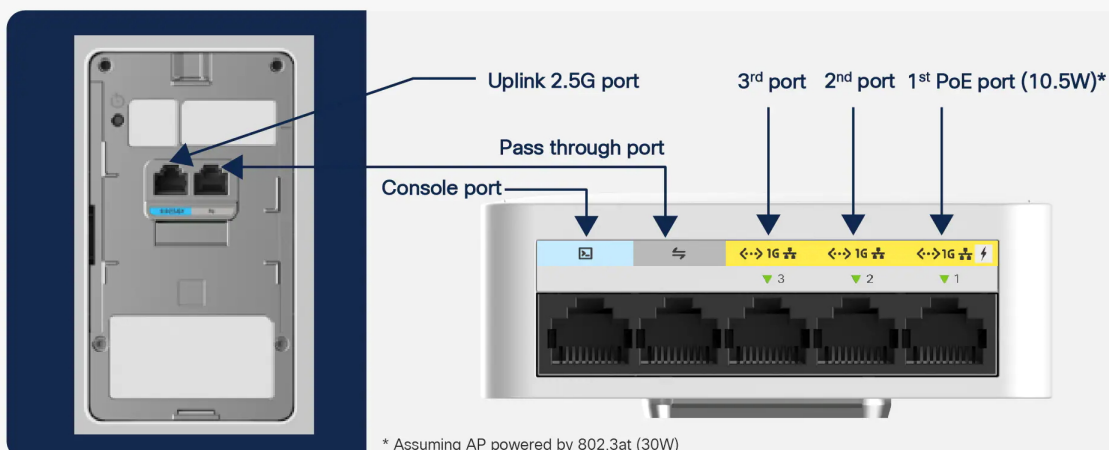

CISCO CATALYST 9105 (C9105AXW-E)

Cena celkem:	10 664 Kč
	(bez DPH: 8 813 Kč)
Běžná cena:	11 730 Kč
Ušetříte:	1 066 Kč
Kód zboží:	NAPCSC1205
Part No.:	C9105AXW-E
Stav:	Nové zboží

Popis

Cisco Catalyst 9105 (C9105AXW-E)

Zpásmový **Wi-Fi 6** access point založen na bezdrátové technologii **2,4 GHz a 5 GHz** standardu **802.11ax** (zpětně kompatibilní s 802.11a/b/g/n/ac). Rychlost přenášených dat činí **až 1,488 Gb/s** (kombinovaná). Pro připojení je přítomen **multi-gigabitový Ethernet RJ-45 port** (100/1000/2500) a **tři GbE RJ-45 porty**.

- Multi-gigabitový RJ-45 port (100/1000/2500 Mbps), 3x GbE RJ-45 (1. port podporuje PSE 10,5 W výstup), 1x Passthru port (2x RJ-45)
- Integrované antény + podpora 2x2 MU-MIMO a 802.11ax
- Beamforming, BSS coloring, OFDMA, TWT, MRC, 802.11 DFS, CSD, A-MPDU, A-MSDU
- Bluetooth 5.0 pro IoT využití

Řada Catalyst 9105 rozšiřuje síť založenou na intencích společnosti Cisco. Je ideální pro sítě všech velikostí, škáluje se tak, aby splňovala rostoucí požadavky internetu věcí a zároveň plně podporovala nejnovější inovace a nové technologie. Řada Catalyst 9105 je také špičkou v oblasti výkonu, zabezpečení a analytiky.

9105AXW wall plate ports

ZÁKLADNÍ SPECIFIKACE