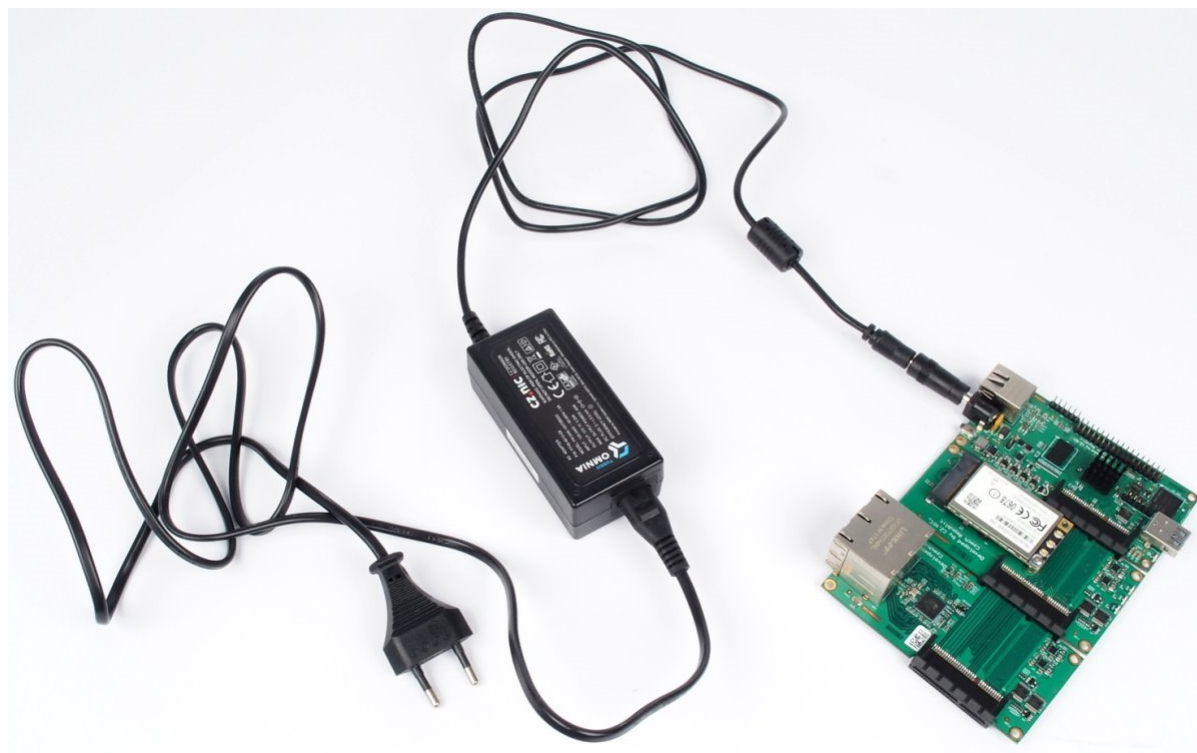

TURRIS OMNIA NAPÁJECÍ ADAPTÉR 40W

| | |
|--------------|---|
| Cena celkem: | 429 Kč (bez DPH: 355 Kč) |
| Běžná cena: | 472 Kč |
| Ušetříte: | 43 Kč |
| Kód zboží: | NARCZP0001 |
| Part No.: | RTROM01-PT45-4012-C8 |
| Záruka: | 26 měs. |
| Stav: | Nové zboží |

Popis**Turris Omnia napájecí adaptér 40 W**

Náhradní napájecí adaptér se standardním **5,5 x 2,1 mm konektorem**. Je vhodný nejen **pro zařízení Turris Omnia**, ale díky výstupnímu napětí DC 12 V také pro LED pásy. Výkon zdroje je až **40 W** a maximální výstupní proud je 3,33 A.

Adaptér je dodáván bez AC kabelu. Jedná se o 2pin kabel 230V

**ZÁKLADNÍ SPECIFIKACE****Výkon:** 40 W**Vstupní napětí:** 100-240 V**Výstupní napětí:** 12 V**Proud:** max. 3,33 A**Velikost konektoru:** 5,5 x 2,1 mm**Barva:** černá