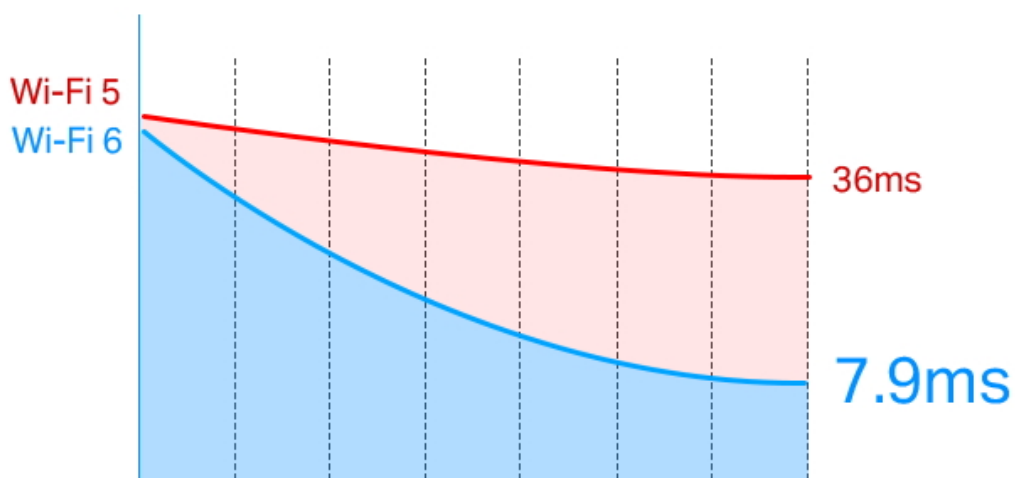

Okamžitá odezva

Revoluční technologie OFDMA snižuje latenci až o 75 %. Dopřejte si hraní her v reálném čase nebo fantastické zážitky ve světě virtuální reality s ultra rychlou odezvou.

Antény s vysokým ziskem pro větší pokrytí

Dvě výkonné antény s vysokým ziskem a silným signálem značně rozšiřují existující pokrytí Wi-Fi sítě a poskytují rychlé, ničím nerušené on-line uživatelské zážitky i na vzdálených místech.