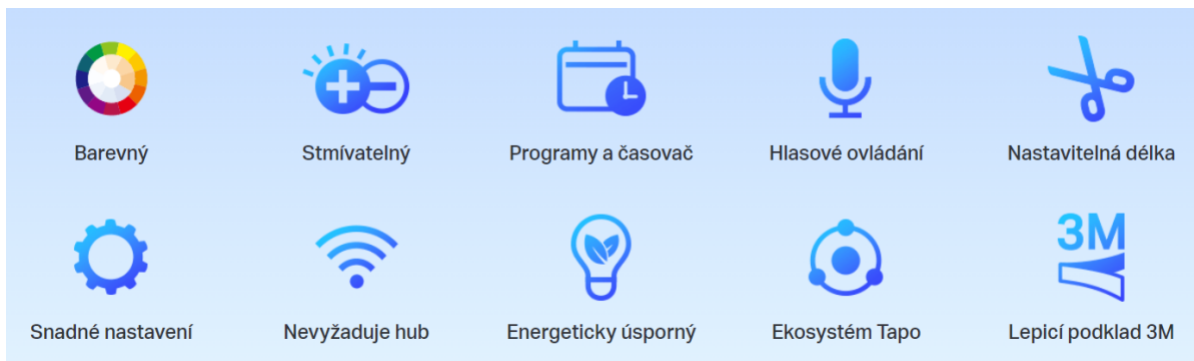

TP-LINK TAPO L900-10

Cena celkem:	829 Kč (bez DPH: 685 Kč)
Běžná cena:	912 Kč
Ušetříte:	83 Kč
Kód zboží:	TIPTPL0013
Part No.:	Tapo L900-10
Záruka:	26 měs.
Stav:	Nové zboží

Popis

TP-Link Tapo L900-10

Smart Wi-Fi stmívatelný LED pásek s podporou hlasového ovládaní **Amazon Alexa nebo Google Assistant**. Barvu, jas či teplotu světla lze měnit podle vkusu i nálady pomocí aplikace **Tapo**, která je k dispozici pro operační systémy **Android** nebo **iOS**. Pro snadnou instalaci je pásek vybaven předinstalovanou oboustrannou lepicí páskou.

- Použití s chytrým asistentem, rozbočovačem nebo mobilní aplikací
- Hlasové ovládání - Amazon Alexa nebo Google Assistant
- Flexibilní instalace - možnost zkrácení na libovolnou délku + 3M lepicí páska na zadní straně
- Snadné nastavení + podpora automatizace (plán, časovač, režim nepřítomnosti)
- Synchronizace osvětlení s frekvencí a rytmem hudby