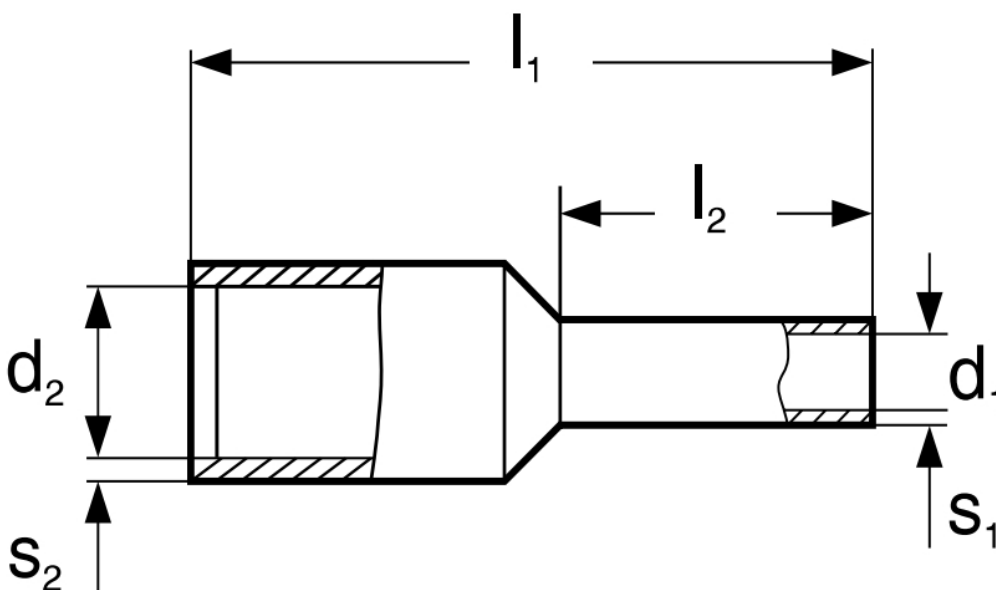

ELEGWL0179

Part No.:

81787373

Záruka:

26 měs.

Stav:

Nové zboží

Popis**Xtend Solarmi instalační dutinka 6 mm²**

Lisovací dutinka **DI 6-12** s izolací, dle DIN 46228 pro Cu laněné vodiče (nelze použít pro plné vodiče).

ZÁKLADNÍ SPECIFIKACE**Jmenovitý průřez:** 6 mm²**Délka pouzdra:** 12 mm**Izolační materiál:** polypropylen**Materiál:** měď**Povrch:** cínovaný**Barva:** černá

Označení	Průřez vodiče v mm ²	Rozměry v mm					
		l ₁	l ₂	d ₁	d ₂	s ₁	s ₂
DI 4-10	4	17,0	10,0	2,8	4,8	0,20	0,30
DI 4-12		20,0	12,0	2,8	4,8	0,20	0,30
DI 4-18		26,0	18,0	2,8	4,8	0,20	0,30
DI 6-12	6	20,0	12,0	3,5	6,3	0,20	0,30
DI 6-18		26,0	18,0	3,5	6,3	0,20	0,30
DI 10-12	10	22,0	12,0	4,5	7,6	0,20	0,40
DI 10-18		28,0	18,0	4,5	7,6	0,20	0,40
DI 16-12	16	24,0	12,0	5,8	8,8	0,20	0,40
DI 16-18		28,0	18,0	5,8	8,8	0,20	0,40