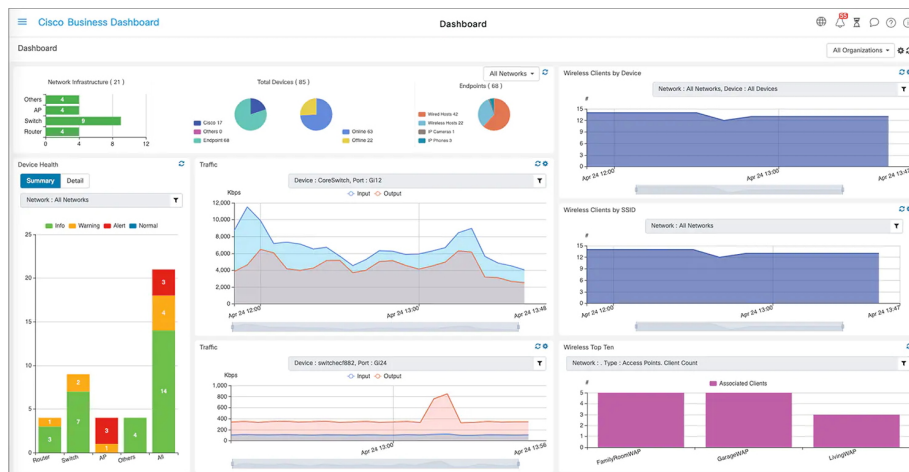

**Popis****Cisco Business CBS220-48T-4G-EU**

**Spravovatelný** switch nabízející **48 portů GbE RJ-45** a **4 sloty SFP** pro uplink. Přepínací kapacita switche je **104 Gbps** a rychlost směrování činí **74,38 Mpps**.

- Snadná konfigurace a správa
- Řešení Cisco Network Plug and Play
- Cisco Business Dashboard pro správu přepínačů, směrovačů a bezdrátových přístupových bodů
- Jednoduchá a intuitivní webová rozhraní
- Spolehlivost a výkon
- Quality of Service (QoS)
- Zabezpečení sítě + podpora aplikací pro zabezpečení sítě
- Rozsáhlé seznamy řízení přístupu (ACL)
- Bezpečnostní mechanismy
- Prevence útoků typu Denial-of-Service (DOS)
- Optimální energetická účinnost (IEEE 802.3az + Energy Detect)

Řada Cisco Business 220 poskytuje funkce, které vám pomohou vytvořit síť podnikové třídy. Tyto funkce přinášejí řešení, které zjednodušuje provoz, zvyšuje dobu provozuschopnosti a zlepšuje spojení vaší firmy se zaměstnanci, zákazníky a dodavateli.