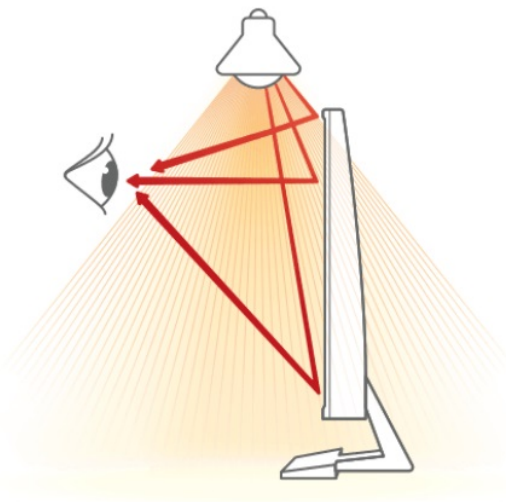

Praktická LED lampička BenQ ScreenBar WiT, kterou oceníte při práci na počítači v kanceláři i domácnosti. Vyznačuje se speciálně navrženým klipem pro rychlé a snadné uchycení na monitor. Díky umístění a **podlouhlému designu** proud světla přesně směřuje na plochu stolu před vámi a eliminuje odlesky na obrazovce. Současně nezabírá žádné místo v pracovním prostoru a snižuje námahu očí.

Tradiční lampy

Lampa pro elektronické čtení ScreenBar

Díky **vestavěnému snímači okolního světla** automaticky upravuje jas a postará se o komfortní osvětlení v dané místnosti za každých podmínek. **Lampa BenQ ScreenBar WiT** je určena zejména pro elektronické čtení, sledování PC displeje a vaše pohodlí. Kvalitní LED zdroj světla zajišťuje patřičnou péči o zrak. **Nastavitelná barevná teplota** vám umožní nastavit buď relaxační teplé světlo ideální pro odpočinek nebo čtení, či bílé světlo vhodné pro práci a zvýšené soustředění.

Nabíjení přes USB

Zapomeňte na kabely, které se zamotají a jejich hlavní funkcí je to, aby na stole překážely. Napájení lampičky **BenQ ScreenBar WiT** zajišťuje pouze port USB. **Hliníková konstrukce** disponuje **dotykovým ovládáním** na horní straně a umožňuje snadné zapnutí, nastavení jasu a barevné teploty. Okamžitě nastavíte také režim **automatického stmívání**.

BenQ ScreenBar WiT

LED lampička pro elektronické čtení se speciálně navrženým **klipem pro uchycení na monitor**. **Asymetrický optický design** osvětluje pouze stůl a nesvítí na obrazovku, čímž eliminuje nepříjemné odlesky. **Otočná konstrukce** navíc umožňuje nasměrovat světlo přesně tam, kam potřebujete. Oproti klasické lampičce tak poskytuje rovnoměrně rozptýlené osvětlení po celé vaší pracovní ploše. Pomocí **dotykového ovládání** lze snadno zapnout osvětlení a nastavit jas nebo barevnou teplotu. Lampička je také vybavena snímačem, který **automaticky reguluje jas** na základě aktuálního okolního osvětlení. K napájení lze využít jakýkoliv **USB port** a přiložený napájecí kabel.