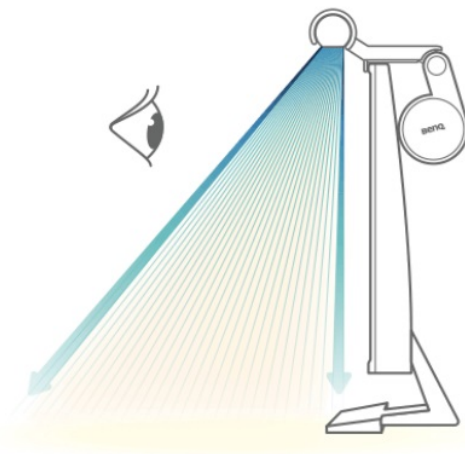

Praktická LED lampička BenQ ScreenBar WiT, kterou oceníte při práci na počítači v kanceláři i domácnosti. Vyznačuje se speciálně navrženým klipem pro rychlé a snadné uchycení na monitor. Díky umístění a **podlouhlému designu** proud světla přesně směřuje na plochu stolu před vámi a eliminuje odlesky na obrazovce. Současně nezabírá žádné místo v pracovním prostoru a snižuje námahu očí.

Tradiční lampy

Lampa pro elektronické čtení ScreenBar

Díky **vestavěnému snímači okolního světla** automaticky upravuje jas a postará se o komfortní osvětlení v dané místnosti za každých podmínek. **Lampa BenQ ScreenBar WiT** je určena zejména pro elektronické čtení, sledování PC displeje a vaše pohodlí. Kvalitní LED zdroj světla zajišťuje patřičnou péči o zrak. **Nastavitelná barevná teplota** vám umožní nastavit buď relaxační teplé světlo ideální pro odpočinek nebo čtení, či bílé světlo vhodné pro práci a zvýšené soustředění.

Nabíjení přes USB

Zapomeňte na kabely, které se zamotají a jejich hlavní funkcí je to, aby na stole překážely. Napájení lampičky **BenQ ScreenBar WiT** zajišťuje pouze port USB. **Hliníková konstrukce** disponuje **dotykovým ovládáním** na horní straně a umožňuje snadné zapnutí, nastavení jasu a barevné teploty. Okamžitě nastavíte také režim **automatického stmívání**.

BenQ ScreenBar WiT

LED lampička pro elektronické čtení se speciálně navrženým **klipem pro uchycení na monitor**. **Asymetrický optický design** osvětluje pouze stůl a nesvítí na obrazovku, čímž eliminuje nepříjemné odlesky. **Otočná konstrukce** navíc umožňuje nasměrovat světlo přesně tam, kam potřebujete. Oproti klasické lampičce tak poskytuje rovnoměrně rozptýlené osvětlení po celé vaší pracovní ploše. Pomocí **dotykového ovládání** lze snadno zapnout osvětlení a nastavit jas nebo barevnou teplotu. Lampička je také vybavena snímačem, který **automaticky reguluje jas** na základě aktuálního okolního osvětlení. K napájení lze využít jakýkoliv **USB port** a přiložený napájecí kabel.