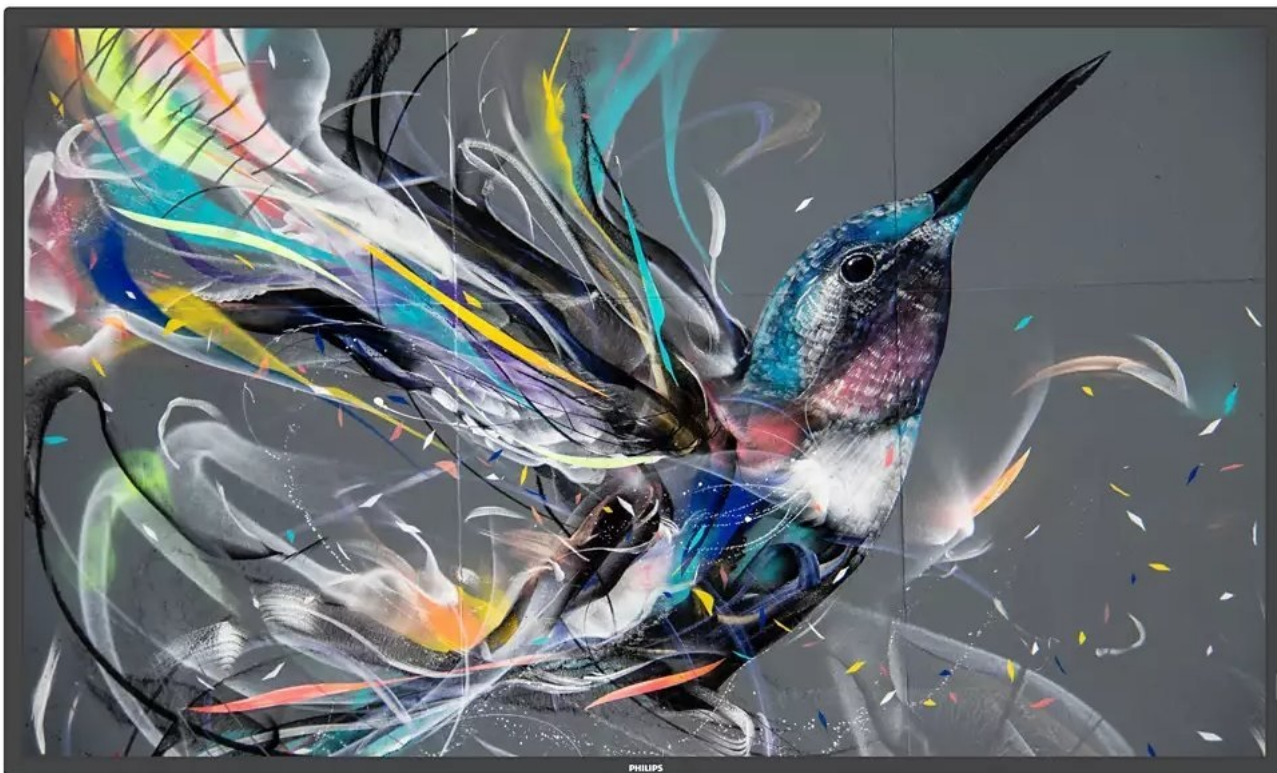

Philips 43BDL3511Q - 4K displej pro vaše zákazníky

Signage displej Philips 43BDL3511Q pro profesionální prezentaci digitálního obsahu vašim klientům a zákazníkům. Displej se vyznačuje snadnou instalací a **provozem v rámci režimu 18/7**. Efektivní chod a správu displeje zajišťuje **systém CMND & Control**. Skrze připojení LAN navíc můžete displeje propojit do celistvé sítě a ovládat všechny obrazovky. **Funkce FailOver** zajistí automatické přepínání mezi vstupy a tím přehrávání obsahu v každé situaci, i když dojde k výpadku. **Displej Philips 43BDL3511Q** je vybaven **USB rozhraním**, do kterého připojíte USB úložiště a snadno přehrajete uložené video, audio nebo obrázky na **velké ploše 42.5"**.

Integrovaný přehrávač médií vám umožní jednoduše naplánovat přehrávání obsahu a po dokončení se zase přepne do pohotovostního režimu. Sám displej se vyznačuje ultra jemným rozlišením 4K, které vykreslí obsah ostře a do těch nejmenších detailů. **IPS panel** produkuje široké pozorovací úhly a podpoří komfortní sledování ze všech stran. Samozřejmostí je přítomnost **bohaté konektivity** pro flexibilní konektivitu. Součástí je také **dálkové ovládání** pro snadnou

obsluhu.

Philips 43BDL3511Q

Panel o velikosti **42,5"** vhodný pro každodenní použití. Nabízí rozlišení **4K Ultra HD** 3840 x 2160 obrazových bodů. Kontrastní poměr činí **1200:1** a svítivost je až **400 cd/m²**. Pozorovací úhly **178° horizontálně i vertikálně** zaručí skvělou viditelnost z jakéhokoliv úhlu. Ozvučení zajišťuje dvojice integrovaných **reproduktorů** s celkovým výkonem **20 W**. Díky své konstrukci je panel schopný provozu **18 hodin denně, 7 dní v týdnu**.

Součástí balení je dálkové ovládání včetně baterií, IR a sériový kabel.

ZÁKLADNÍ SPECIFIKACE

Typ panelu: IPS

Úhlopříčka: 42,5"

Poměr stran: 16:9

Rozlišení: 3840 x 2160

Kontrastní poměr: 1200:1

Doba odezvy: 8 ms