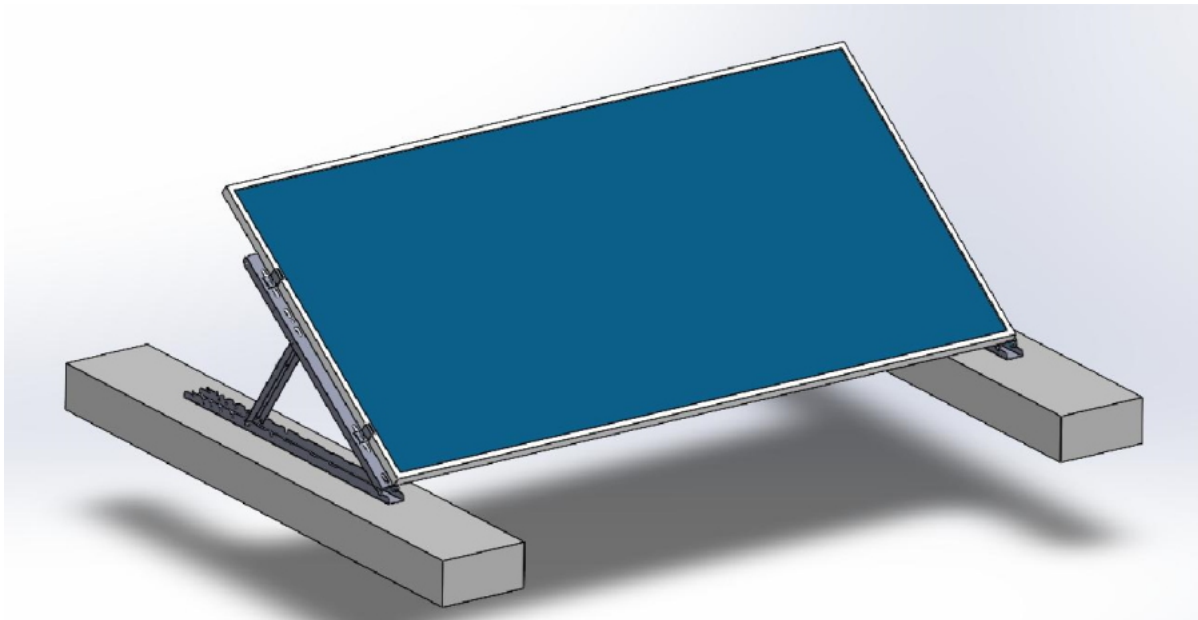

XTEND SOLARMI SCOMP-8SA35

Cena celkem:	8 643 Kč
	(bez DPH: 7 143 Kč)
Běžná cena:	9 507 Kč
Ušetříte:	864 Kč
Kód zboží:	SOPGWL0332
Part No.:	SCOMP-8SA35
Záruka:	26 měs.
Stav:	Nové zboží

Popis**Xtend Solarmi SCOMP-8SA35**

Nastavitelný **systém SC pro instalaci 8 solárních panelů v řadě** na plochou střechu. **Sada tedy obsahuje 9 samotných držáků** s příslušenstvím.

- Určeno pro ploché střechy
- Nastavitelný úhel sklonu (15°, 20°, 25°, 30° nebo 35°)
- Dva způsoby upevnění: zátěžový způsob, nebo uchycení pomocí šroubů
- Lze rozšířit o další lišty SCHL1M-40 (CHL1M1-40) se spojkami SCPL-40

**ZÁKLADNÍ SPECIFIKACE**

Určení: pro 8x solární panel 35 x 1134 mm (délka panelu je libovolná, doporučeno max. 2279 mm)

Materiál: eloxovaný hliník (6005-T5)

Barva: stříbrná - šedá