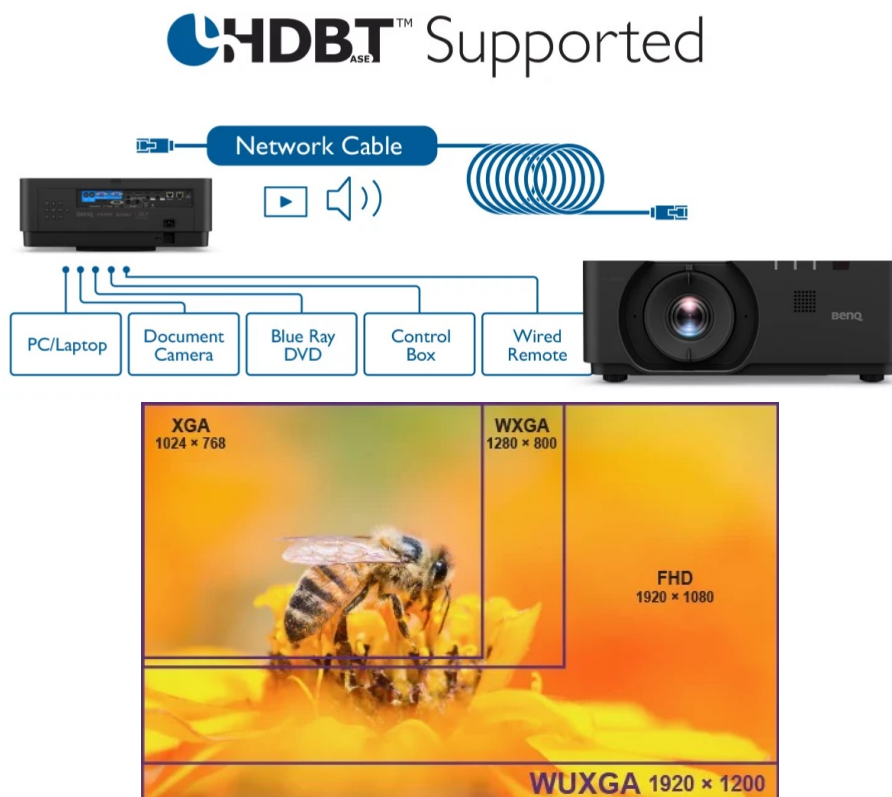

BENQ LU960

Cena celkem:	117 629 Kč (bez DPH: 97 214 Kč)
Běžná cena:	129 392 Kč
Ušetříte:	11 763 Kč
Kód zboží:	PROA7337
Part No.:	9H.JN477.25E
Záruka:	36 měsíců/12 měs.lampa
Stav:	Nové zboží

Popis

Projektor BenQ LU960 - pro flexibilní promítání

Projektor BenQ LU960 s vysokým WUXGA rozlišením vám zprostředkuje ostrý obraz s důrazem na všechny přítomné detaily. Umožňuje komfortní promítání textů, tabulek, obrázků, a dokonce dynamických akcí. **Rychlý režim** projektoru BenQ zlepšuje odezvu a poskytuje obraz bez zpoždění a prodlev. **Svítivost 5500 ANSI lumenů** zajistí viditelnost textu i obrazu v rozmanitých světelných podmínkách.

BenQ LU960

Laserový **WUXGA** projektor s rozlišením **1920 x 1200** obrazových bodů nabízí svítivost **5500 ANSI** lumenů, kontrastní poměr **3 000 000:1** a 92 % pokrytí normy **Rec.709** pro mnohem realističtější barvy a věrný obraz. Projektor dokáže vytvořit promítací plochu o velikosti až **300"** a podporuje také 3D zobrazení. Díky korekci lichoběžníkového zkreslení můžete mít obraz přesně tam, kde potřebujete. Projektor nabízí široké možnosti připojení, včetně **HDBaseT**, které zprostředkuje připojení Full HD videa, audia a ethernetu jedním kabelem, a umožňuje tak ovládání ze vzdálenosti až 100 m. Podporuje také **360° projekci**, promítání obrazu na strop, stěny, podlahu nebo dokonce šikmé plochy, například ve veřejných prostorách. Bezúdržbový provoz a dlouhou životnost projektoru zajistí prachotěsně uzavřená laserová jednotka splňující certifikaci **IP5X**.

Součástí balení je dálkový ovladač (včetně baterií).

ZÁKLADNÍ SPECIFIKACE

Technologie projektoru: DLP

Rozlišení: 1920 x 1200 px

Jas: 5500 ANSI lumenů

Kontrastní poměr: 3000000:1

Rozhraní: 2x HDMI vstup, 1x HDMI výstup, 1x DisplayPort, 1x VGA vstup, 1x VGA výstup, 1x USB typ A, 1x USB mini B, 1x RJ-45 HDBaseT, 1x RJ-45 LAN, 1x RS-232, 1x audio vstup, 1x audio výstup, 1x 3D Sync vstup, 1x 3D Sync výstup, 1x DC 12V Trigger, 1x konektor pro drátový ovladač