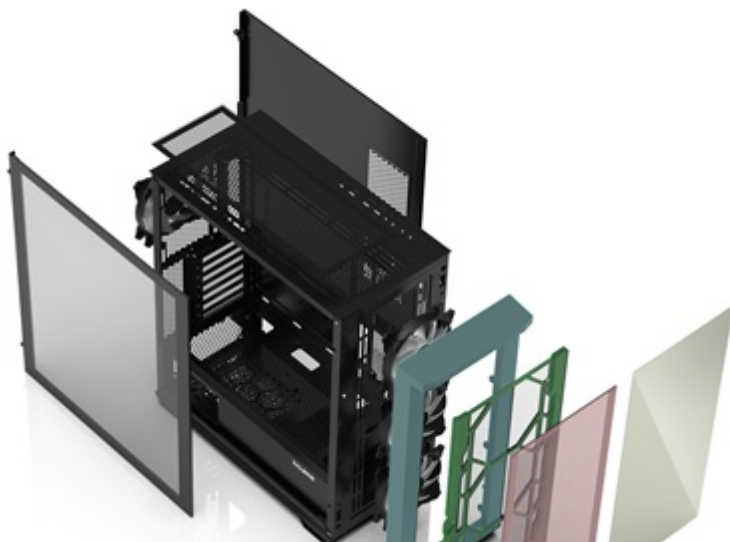

## ZALMAN Z10 Duo - skříň, do které se vejdou všechny vaše PC komponenty

Počítačová skříň **ZALMAN Z10 Duo** ve formátu Middle Tower se vyznačuje stylovým vzezřením a zesílenou konstrukcí. S přehledem pojme všechny komponenty a umožní vám vytvořit moderní herní PC nebo multimediální centrum. Nabízí celkem **4 předinstalované ventilátory s ARGB podsvícením**, které podpoří gamingový vzhled.

Díky **perforovanému přednímu panelu** a **průhledné bočnici** osvětlení maximálně vynikne. Chybět nesmí ani **prachový filtr**, který představuje další vrstvu ochrany proti vniknutí prachu nebo drobných nečistot. Na horním panelu pak najdete **četnou konektorovou výbavu** pro připojení periférií, jako jsou flashdisky nebo sluchátka.

## ZALMAN Z10 Duo

Počítačová skříň v provedení **Middle tower**. Na horním panelu jsou umístěny dva **USB 3.0 porty**, jeden **USB-C 3.1 port**, sluchátkový výstup a vstup pro mikrofon. Skříň je osazena celkem **čtyřmi ventilátory s ARGB podsvícením** o velikosti 120 mm. **Průhledná bočnice** společně s perforovaným předním panelem zajišťuje vytříbený design. Perforovaný přední panel je navíc možné vyměnit za přiložené tvrzené sklo a nechat tak ještě více vyniknout stylové ARGB podsvícení předních ventilátorů. Důmyslné řešení umožňuje pohodlné umístění **až 360 mm dlouhého výměníku** vodního chlazení na přední či horní straně. Ve skříni je dostatek prostoru pro chladič CPU do výšky až 173 mm a grafickou kartu o délce až 395 mm. Součástí skříňe je interní ARGB ovladač pro až 6 ventilátorů a **sada prachových filtrů**. Dodávána je **bez zdroje**.

## ZÁKLADNÍ SPECIFIKACE

**Provedení skříňe:** Middle Tower

**Interní pozice:** 2× 2,5"/3,5", 2× 2,5"

**Kompatibilita základní desky:** E-ATX, ATX, Micro ATX, Mini ITX

**Zdroj:** bez zdroje

**Konektory na horním panelu:** 2× USB 3.0, 1× USB-C 3.1, 1× sluchátkový výstup, 1× vstup pro mikrofon