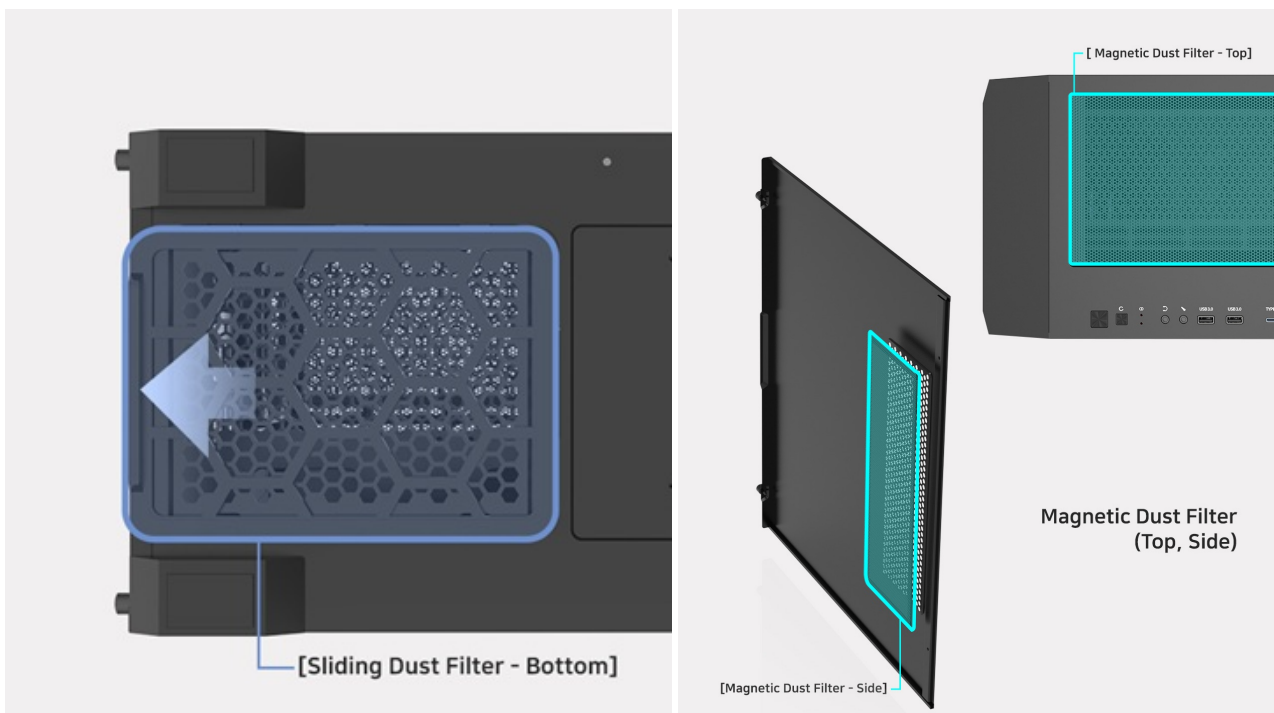

## ZALMAN Z10 Duo - skříň, do které se vejdou všechny vaše PC komponenty

Počítačová skříň **ZALMAN Z10 Duo** ve formátu Middle Tower se vyznačuje stylovým vzezřením a zesílenou konstrukcí. S přehledem pojme všechny komponenty a umožní vám vytvořit moderní herní PC nebo multimediální centrum. Nabízí celkem **4 předinstalované ventilátory s ARGB podsvícením**, které podpoří gamingový vzhled.

## ZALMAN Z10 Duo

Počítačová skříň v provedení **Middle tower**. Na horním panelu jsou umístěny dva **USB 3.0 porty**, jeden **USB-C 3.1 port**, sluchátkový výstup a vstup pro mikrofon. Skříň je osazena celkem **čtyřmi ventilátory s ARGB podsvícením** o velikosti 120 mm. **Průhledná bočnice** společně s perforovaným předním panelem zajišťuje vytříbený design. Perforovaný přední panel je navíc možné vyměnit za přiložené tvrzené sklo a nechat tak ještě více vyniknout stylové ARGB podsvícení předních ventilátorů. Důmyslné řešení umožňuje pohodlné umístění **až 360 mm dlouhého výměníku** vodního chlazení na přední či horní straně. Ve skříni je dostatek prostoru pro chladič CPU do výšky až 173 mm a grafickou kartu o délce až 395 mm. Součástí skříňe je interní ARGB ovladač pro až 6 ventilátorů a **sada prachových filtrů**. Dodávána je **bez zdroje**.

## ZÁKLADNÍ SPECIFIKACE

**Provedení skříňe:** Middle Tower

**Interní pozice:** 2× 2,5"/3,5", 2× 2,5"

**Kompatibilita základní desky:** E-ATX, ATX, Micro ATX, Mini ITX

**Zdroj:** bez zdroje

**Konektory na horním panelu:** 2× USB 3.0, 1× USB-C 3.1, 1× sluchátkový výstup, 1× vstup pro mikrofon

**Rozměry:** 488 × 481 × 220 mm

**Hmotnost:** 9 kg

**Barva:** černá