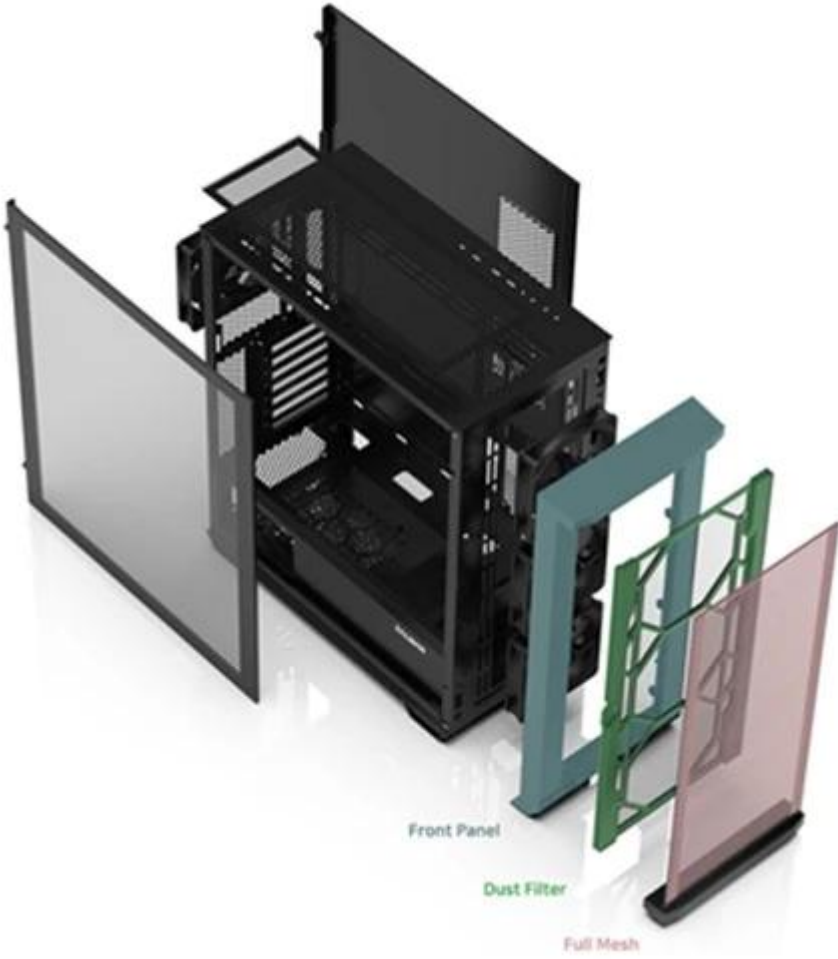

ZALMAN Z10 představuje všestrannou PC skříň pro stavbu moderního počítače střední třídy. Je tak navržena s ohledem jak na kvalitu, tak vaši peněženku. Vnitřní prostor podporuje **promyšlené uspořádání komponent** a stavbu rozmanitých PC konfigurací. Je ideální volbou pro uživatele, který hledá ideální spojení estetického vzezření a funkčnosti. PC skříň ve **formátu Middle tower** je kompatibilní se **základními deskami v provedení E-ATX, ATX, Micro ATX a Mini ITX**, díky čemuž je možné postavit široké spektrum PC sestav na práci, multimédia, případně gaming. Svoji konfiguraci složíte rychle, intuitivně, a současně zůstane dostatek místa pro optimální proudění vzduchu i vedení kabeláže.

Z10

S E R I E S

Dovnitř skříně se vejde **grafická karta o délce až 395 mm**, chladič CPU, výměník vodního chlazená apod. **ZALMAN Z10** tak můžete osadit velkými a výkonnými komponenty bez většího omezení. **PC skříň ZALMAN Z10** také ví, že chlazení hraje během provozu klíčový význam. Proto je v základu osazena **celkem 4 ventilátory**, které se postarají o efektivní **airflow** přesně tam, kde je potřeba. Nechybí tak například **podpora vodního chlazení**, abyste to mohli pořádně rozjet. Potěší také snadno dostupné **konektory na horním panelu** pro pohodlné připojení každodenních periferií.

ZALMAN Z10

Počítačová skříň v provedení **Middle tower**. Na horním panelu jsou umístěny dva **USB 3.0 porty**, jeden **USB 3.1 typ C port**, sluchátkový výstup a vstup pro mikrofon. Skříň je osazena celkem **čtyřmi ventilátory**, třemi o velikosti 140 mm a jedním o velikosti 120 mm. **Průhledná bočnice** společně s perforovaným předním panelem zajišťuje vytržený design. Důmyslné řešení umožňuje pohodlné umístění **až 360 mm dlouhého výměníku** vodního chlazení na přední či horní straně. Ve skříni je dostatek prostoru pro chladič CPU do výšky až 173 mm a grafickou kartu o délce až 395 mm. Samozřejmostí jsou prachové filtry. Skříň je dodávána **bez zdroje**.