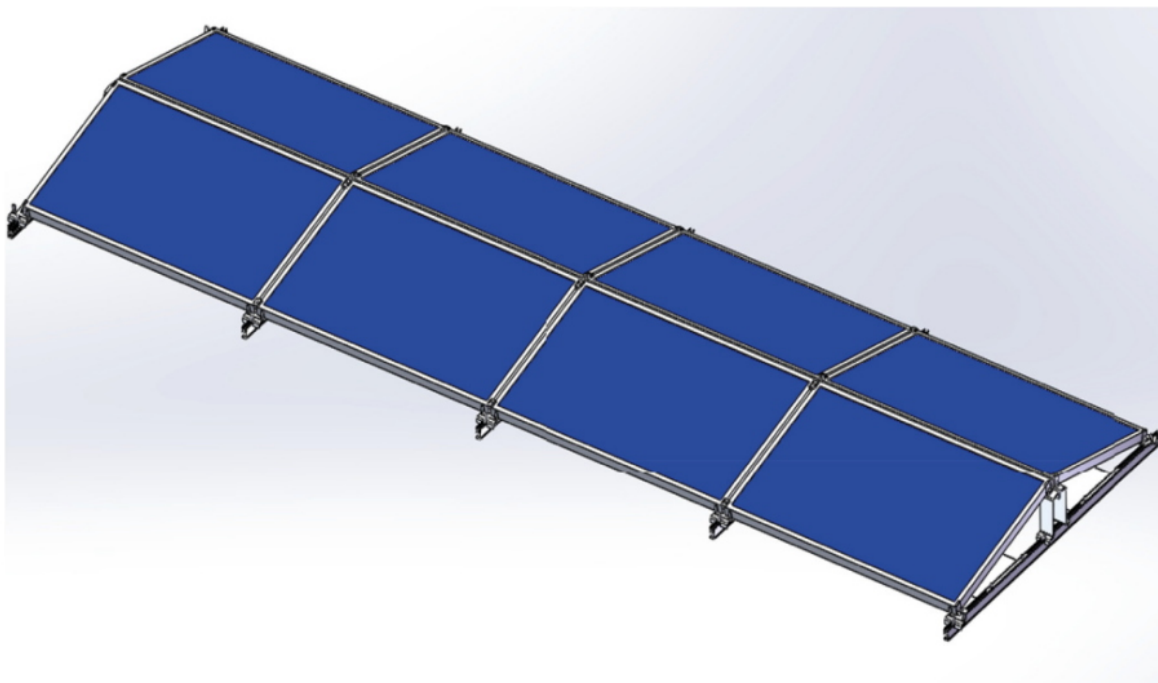

XTEND SOLARMI SCOMP-8EW35-1134

Cena celkem:	7 162 Kč
	(bez DPH: 5 919 Kč)
Běžná cena:	7 879 Kč
Ušetříte:	716 Kč
Kód zboží:	SOPGWL0329
Part No.:	SCOMP-8EW35-1134
Záruka:	26 měs.
Stav:	Nové zboží

Popis

Xtend Solarmi SCOMP-8EW35-1134

Systém SC pro instalaci solárních panelů na plochou střechu.

- Typ „východ-západ“
- Určeno pro ploché střechy
- Konstrukce se zátěží - neproniká do betonové střechy
- Vysoká kvalita a dlouhá životnost
- Odolná konstrukce vůči větru až do rychlost 60 m/s

ZÁKLADNÍ SPECIFIKACE

Určení: pro 8x solární panel 35 x 1134 mm (délka panelu je libovolná)

Materiál: eloxovaný hliník (6005-T5), ocel (typ 304)

Šířka základny: 2380 mm

Náklon panelů: 15°

Zatížení: < 1,4 kN/m²

Barva: stříbrná - šedá