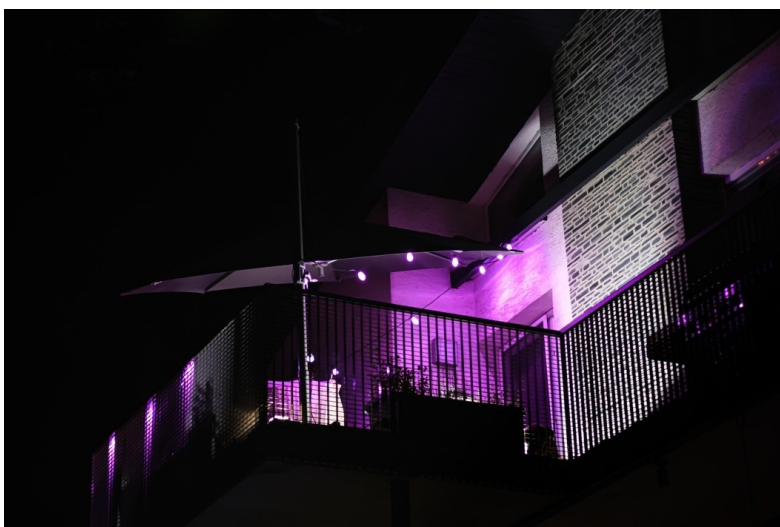

IMMAX NEO LITE SMART VENKOVNÍ DEKORAČNÍ LED ŘETĚŽ 15M

Cena celkem:	2 698 Kč
	(bez DPH: 2 230 Kč)
Běžná cena:	2 968 Kč
Ušetříte:	270 Kč
Kód zboží:	OSVIMM1232
Part No.:	07900L
Záruka:	24 měs.
Stav:	Nové zboží

Popis**Osvětlení IMMAX NEO LITE Smart - rozehrajte správnou magii světla**

Dekorační LED osvětlení IMMAX NEO LITE Smart na každou párty. **Chytrá venkovní girlanda** rozsvítí pobyt venku řadou barev a při oslavě narozenin, garden párty, grilování nebo třeba jen posezení s přáteli vykouzlí jedinečnou atmosféru. **Smart venkovní dekorativní LED řetěz IMMAX NEO LITE** je ideální pro osvětlení teras, pergol zahrad či jiných venkovních objektů.

Díky **délce 15 metrů** je řetěz dostatečně dlouhý a umožní vám vytvořit pestrobarevné prostředí podle představ. Světlo ovládáte jednoduše pomocí mobilní **aplikace Immax NEO PRO** nebo dálkového ovládání, které je součástí balení. Snadno nastavíte barvu, jas nebo teplotu světla. Díky **certifikaci IP65** je Smart osvětlení IMMAX **odolné proti tryskající vodě** a nemusíte se bát rozvěšení třeba v blízkosti bazénu.

IMMAX NEO LITE Smart venkovní dekorační LED řetěz 15 m

Chytrá stmívatelná LED girlanda je založena na energeticky úsporné, bezpečné a spolehlivé bezdrátové komunikaci **Wi-Fi**. V okamžiku vytvoříte dokonalou barevnou atmosféru a proměníte každé grilování v kouzelné posezení. Pomocí aplikace