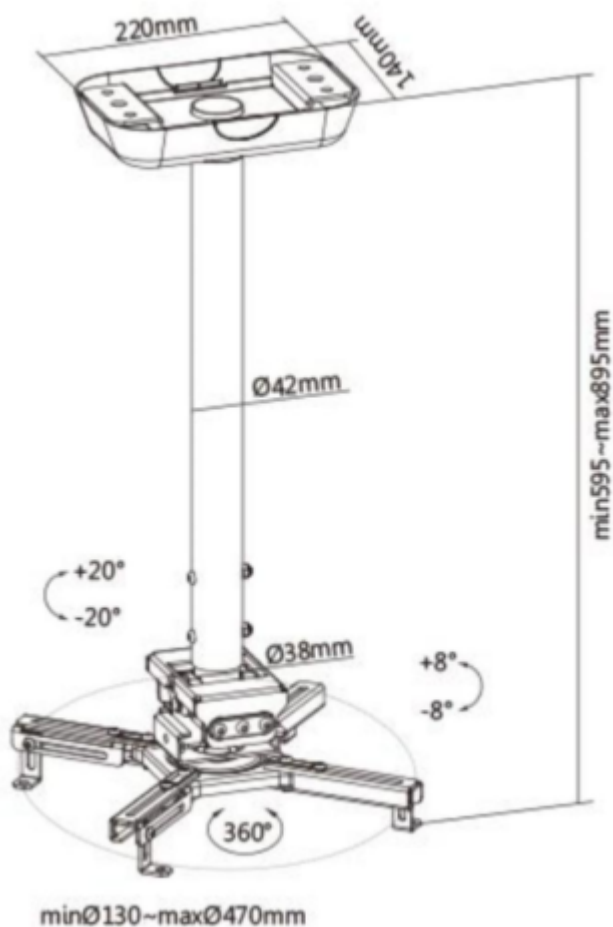

### Sunne by Elite Screen PRO300M2

Držák na strop pro projektory. Maximální zatížení tohoto držáku je **35 kg**. Držák nabízí naklopení 8° a otočení 360°.

### ZÁKLADNÍ SPECIFIKACE

**Max. zatížení:** 35 kg

**Vzdálenost od stropu:** 600 - 900 mm

**Materiál:** ocel

**Barva:** bílá

---

[Informační list](#)