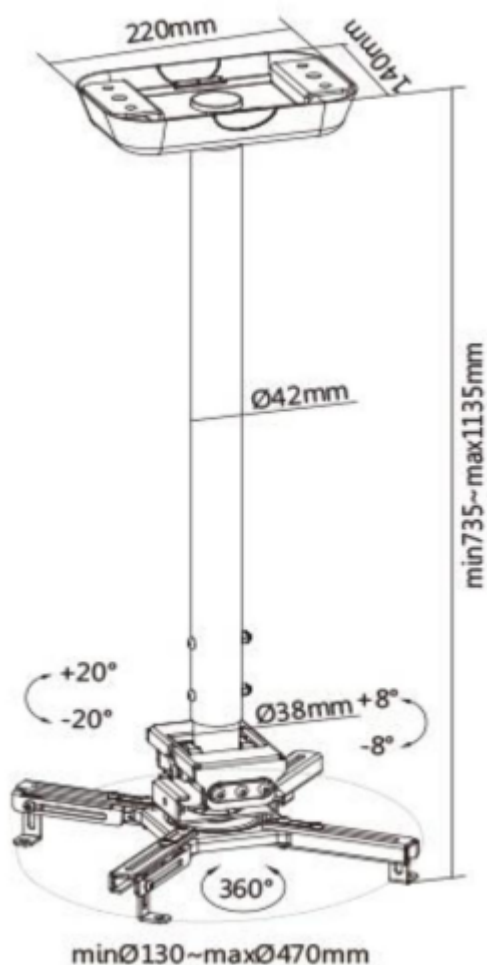

Držák na strop pro projektory. Maximální zatížení tohoto držáku je **35 kg**. Držák nabízí naklopení 8° a otočení 360°.

ZÁKLADNÍ SPECIFIKACE

Max. zatížení: 35 kg

Vzdálenost od stropu: 740-1140 mm

Materiál: ocel