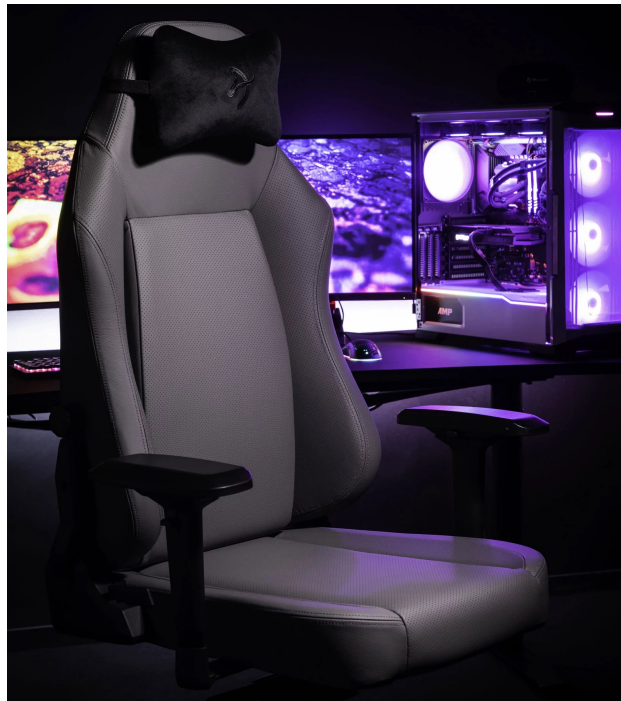

Židle Arozzi PRIMO PREMIUM pro maximální pohodlí během sezení u práce, sledování filmů nebo hraní her. Židle je potažena přírodní kůží a využívá stejné materiály jako sedadla v luxusních sportovních vozech. Ve spojení s perforovanými prvky zajišťuje **prodyšnost** a komfort při dlouhém sezení i v parných letních dnech. **Židle Arozzi PRIMO PREMIUM** disponuje **měkkým velur polštářem** v oblasti krku a **nastavitelným systémem v oblasti beder**, díky čemuž poskytuje perfektní oporu a **podporuje zdravé sezení**.

Samozřejmostí je **velké sedadlo a opěradlo**, abyste se mohli náležitě uvelebit. **Pěnová směs** je tvarovatelná, ale současně pevná, takže nabízí vše nezbytné pro správné držení těla. Chybět nemůže ani **rozsáhlý systém nastavení** - od možnosti nastavit výšku, sklon opěradla až po funkci houpání. **Konstrukce z hliníku** zajistí, že židle **Arozzi PRIMO PREMIUM** je robustní, pevná a její vzhled působí elegantně a čistě.

Arozzi PRIMO PREMIUM

Herní židle Primo je speciálně vytvořená pro zlepšení ergonomie a komfortu při dlouhých hodinách strávených u počítače. Je vyrobena z vysoce kvalitní **přírodní italské kůže** používané mimo jiné také v luxusních sportovních vozech. **Nastavitelná výška** židle, opěrky rukou nastavitelné ve všech směrech a úhel sklonu opěradla **až 145°** zajistí maximální pohodlí. Samozřejmostí je možnost **otáčení o 360°** a houpací mechanismus. Součástí balení je i **velurový polštář**, který zajistí podporu páteře v krční části. Nosnost je díky robustnímu kovovému rámu a základně kol **až 145 kg**.

ZÁKLADNÍ SPECIFIKACE

Nastavitelná výška sedadla: 47,5 - 57,5 cm

Výška židle: 130,5 - 140,5 cm

Šířka sedáku: 52 cm

Hloubka sedáku: 52 cm

Výška opěradla: 83 cm

Nosnost: 145 kg

Hmotnost: 23 kg