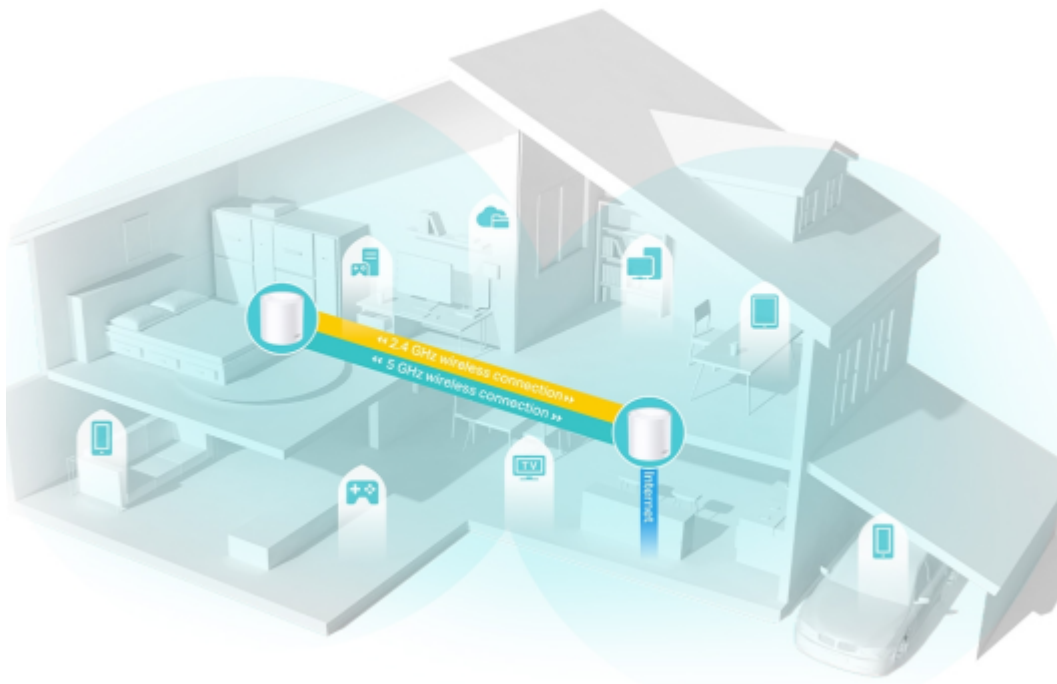

### TP-Link Deco X50 (2 ks)

Deco X50 využívá systém více jednotek k dosažení bezproblémového celoplošného Wi-Fi pokrytí - eliminuje slabé oblasti signálu jednou provždy! Pro pokrytí menších oblastí může jednotka fungovat i samostatně. Díky pokročilé technologii **Deco Mesh** spolupracují jednotky na vytvoření jednotné sítě s jediným názvem sítě. Systém jednotek Deco X50 poskytuje rychlé a stabilní spojení rychlostí **až 3000 Mb/s** s podporou standardu **802.11ax (Wi-Fi 6)** a je tak ideální pro pokrytí celé domácnosti bezdrátovým signálem (součástí balení jsou 2 jednotky). Mezi další výhody patří také **kompatibilita s hlasovým ovládáním Amazon Alexa**.

#### Pokrytí celé domácnosti: zabiják mrtvých zón Wi-Fi

S čistším a silnějším signálem vylepšeným funkcí BSS Color a technologií Beamforming jednotka Deco X50 rozšiřuje Wi-Fi pokrytí v celé domácnosti a zvyšuje jeho výkon. Bezdrátová připojení a volitelné páteřní připojení ethernet pracují společně na propojení jednotek Deco, díky čemuž bude vaše síť rychlejší a zajistí nepřerušované připojení všech zařízení. Chcete větší pokrytí? Prostě přidejte další jednotku Deco.

**Ultra vysoké přenosové rychlosti Mesh Wi-Fi 6**

Díky vybavení technologií Wi-Fi 6 je Deco Wi-Fi Mesh systém pokrývající celou domácnost navržen k tomu, aby poskytoval výrazné zlepšení v pokrytí, rychlosti a celkové kapacitě. Pořídte si nejnovější Wi-Fi Mesh systém a získejte výhody sítě budoucnosti, která poskytuje vyšší přenosovou rychlost a připojí více zařízení.