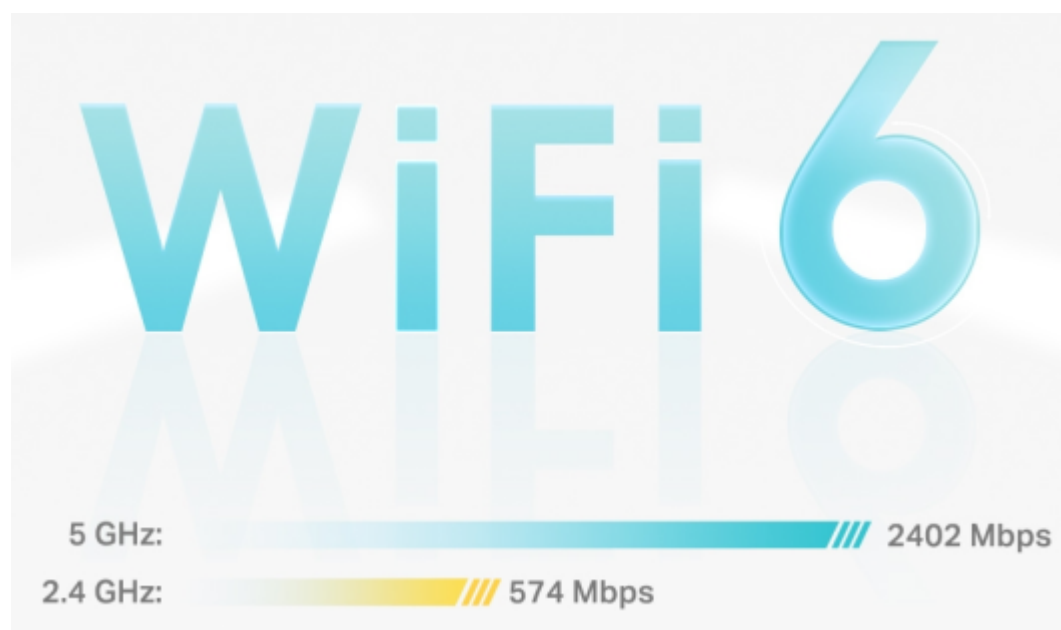

Díky vybavení technologií Wi-Fi 6 je Deco Wi-Fi Mesh systém pokrývající celou domácnost navržen k tomu, aby poskytoval výrazné zlepšení v pokrytí, rychlosti a celkové kapacitě. Pořídte si nejnovější Wi-Fi Mesh systém a získejte výhody sítě budoucnosti, která poskytuje vyšší přenosovou rychlost a připojí více zařízení.

Řada Deco X60 je samozřejmě **zpětně kompatibilní** se všemi Deco modely.

ZÁKLADNÍ SPECIFIKACE

Standard: IEEE 802.11a/b/g/n/ac/ax

Rychlost datového přenosu: 2,4 GHz - 574 Mbit/s, 5 GHz - 2402 Mbit/s

Anténa: 2x integrovaná anténa

Porty: 3x Gigabit Ethernet RJ-45 (WAN/LAN)

Frekvenční pásmo: 2,4 GHz, 5 GHz

Zabezpečení: WPA-Personal, WPA2-Personal, WPA3-Personal

Podpora PoE: ne

Rozměry: 114 x 110 x 110 mm