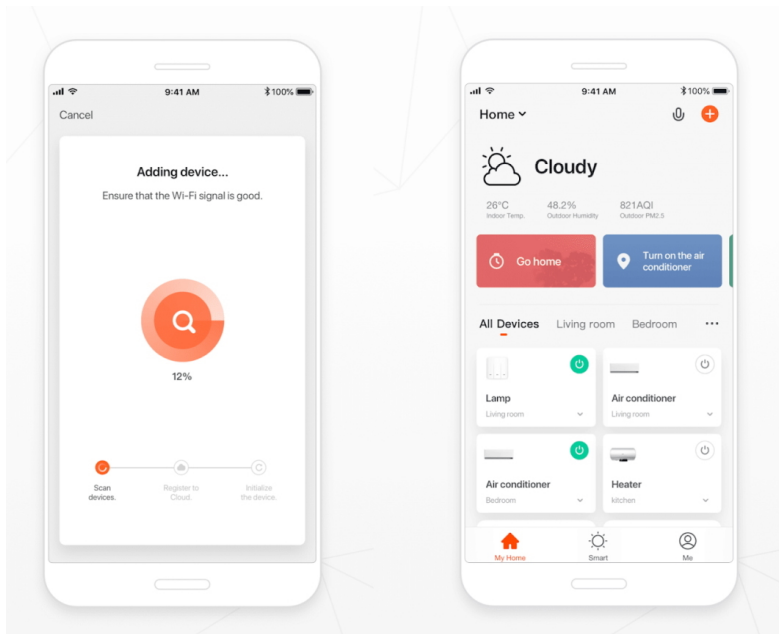

IMMAX NEO E14 6W RGB+CCT

Cena celkem:	206 Kč
	(bez DPH: 170 Kč)
Běžná cena:	227 Kč
Ušetříte:	21 Kč
Kód zboží:	OSVIMM1229
Part No.:	07745L
Záruka:	24 měs.
Stav:	Nové zboží

Popis

IMMAX NEO E14 6 W RGB+CCT

Chytrá, **stmívatelná**, barevná LED žárovka umožňuje **nastavení barvy a jasu** světla dle aktuální potřeby. Kromě **RGB** barevné škály je možné měnit také teplotu světla od teplé až po studenou bílou. Žárovka je založena na bezpečné a spolehlivé bezdrátové komunikaci **Wi-Fi**. Samozřejmostí je kompatibilita se systémy iOS či Android a hlasovým ovládáním přes Amazon Alexa, Google Assistant nebo Apple Siri.

ZÁKLADNÍ SPECIFIKACE

Patice: E14

Příkon: 6 W

Svítilivost: 470 lm (odpovídá klasické žárovce s výkonem 40 W)

Barva světla: RGB + teplá-studená bílá

Barevná teplota: 2700-6500 K

Stmívání: ano

Životnost: 25000 hodin

Vstupní napětí: 230 V AC

Úhel světelného paprsku: 200°

Barva: bílá