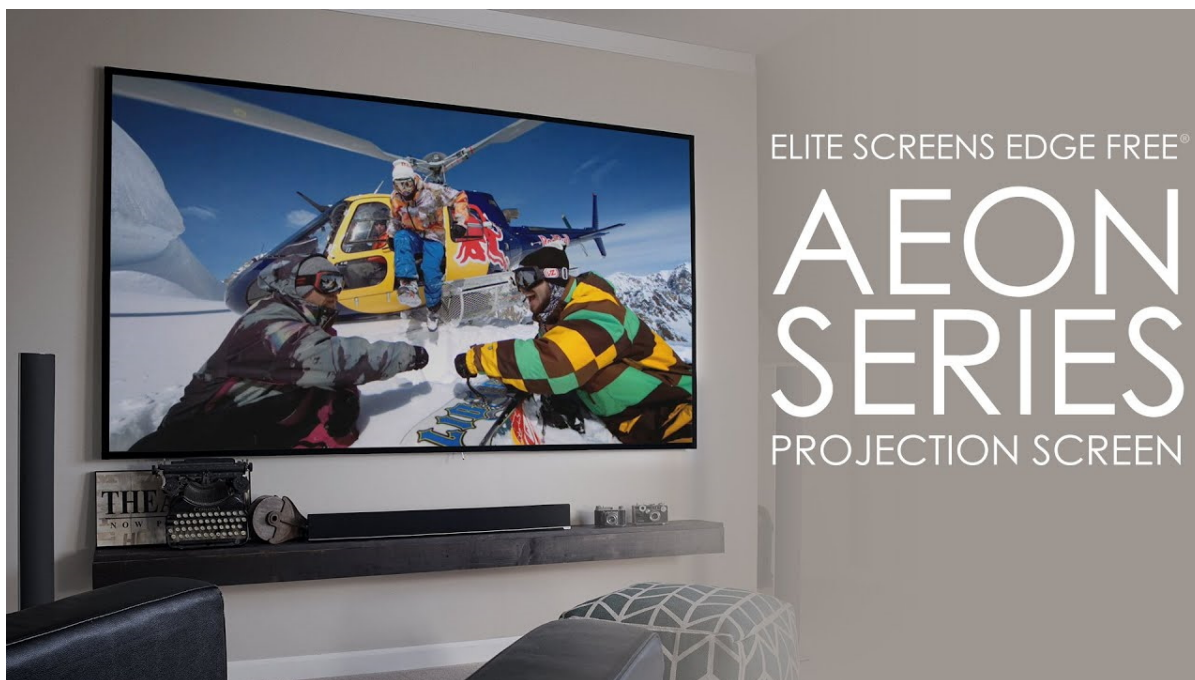

### Elite Screens AR100WX2

Projekční plátno v pevném rámu s úhlopříčkou **100"** a poměrem stran **16 : 10**. Ideální pro domácí použití v kombinaci s projektorem. Materiál **CineWhite** má široký rozptyl světla, černobílý kontrast a přirozené barevné ztvárnění. Plátno podporuje **HDR, aktivní 3D a 4K Ultra HD Ready** a nabízí šířku zorného úhlu **180°**. Plátno je nataženo přes podkladový rám, **působí tedy bezrámovým dojmem** (možnost instalace ultratenké lišty).

- Série Aeon Edge Free - bezrámové/bezokrajové projekční plátno v pevném rámu
- Ideální pro domácí použití
- Aktivní 3D, 4K Ultra HD
- Lehká hliníková konstrukce s děleným rámem
- Snadná montáž a instalace
- Edge Free (bezokrajové) + možnost instalace ultratenké lišty