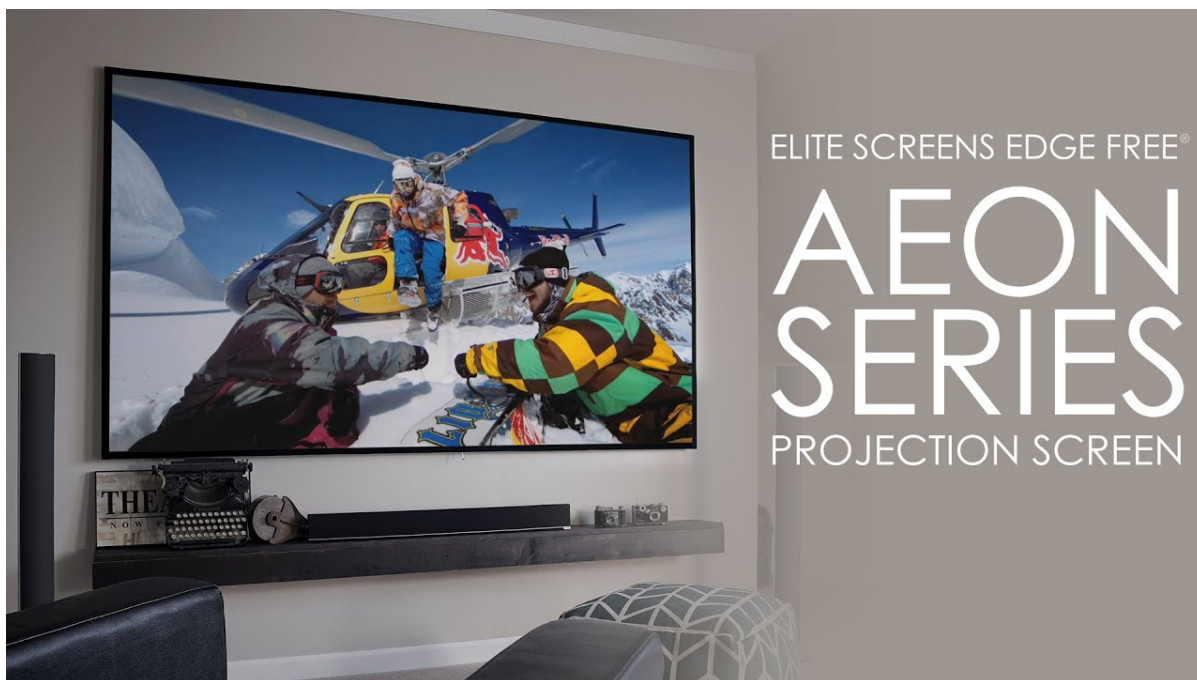

**Popis****Elite Screens AR92WH2**

Projekční plátno v pevném rámu s úhlopříčkou **92"** a poměrem stran **16 : 9**. Ideální pro domácí použití v kombinaci s projektorem. Materiál **CineWhite** má široký rozptyl světla, černobílý kontrast a přirozené barevné ztvárnění. Plátno podporuje **HDR, aktivní 3D a 4K Ultra HD Ready** a nabízí šířku zorného úhlu **180°**. Plátno je nataženo přes podkladový rám, **působí tedy bezrámovým dojmem** (možnost instalace ultratenké lišty).

- Série Aeon Edge Free - bezrámové/bezokrajové projekční plátno v pevném rámu
- Ideální pro domácí použití
- Aktivní 3D, 4K Ultra HD
- Lehká hliníková konstrukce s děleným rámem
- Snadná montáž a instalace
- Edge Free (bezokrajové) + možnost instalace ultratenké lišty

### CineWhite

1. Materiál plátna CineWhite
2. 180° pozorovací úhel (90° vlevo a vpravo)
3. Aktivní 3D & 4K/8K Ultra HD Ready
4. Matný bílý povrch (PVC Flexible)
5. Přirozené podání barev & rovnoměrný rozptyl světla
6. Černá zadní strana
7. Gain 1.1
8. Vhodné pro projektory s krátkou i velmi krátkou projekční vzdáleností a běžné projektory