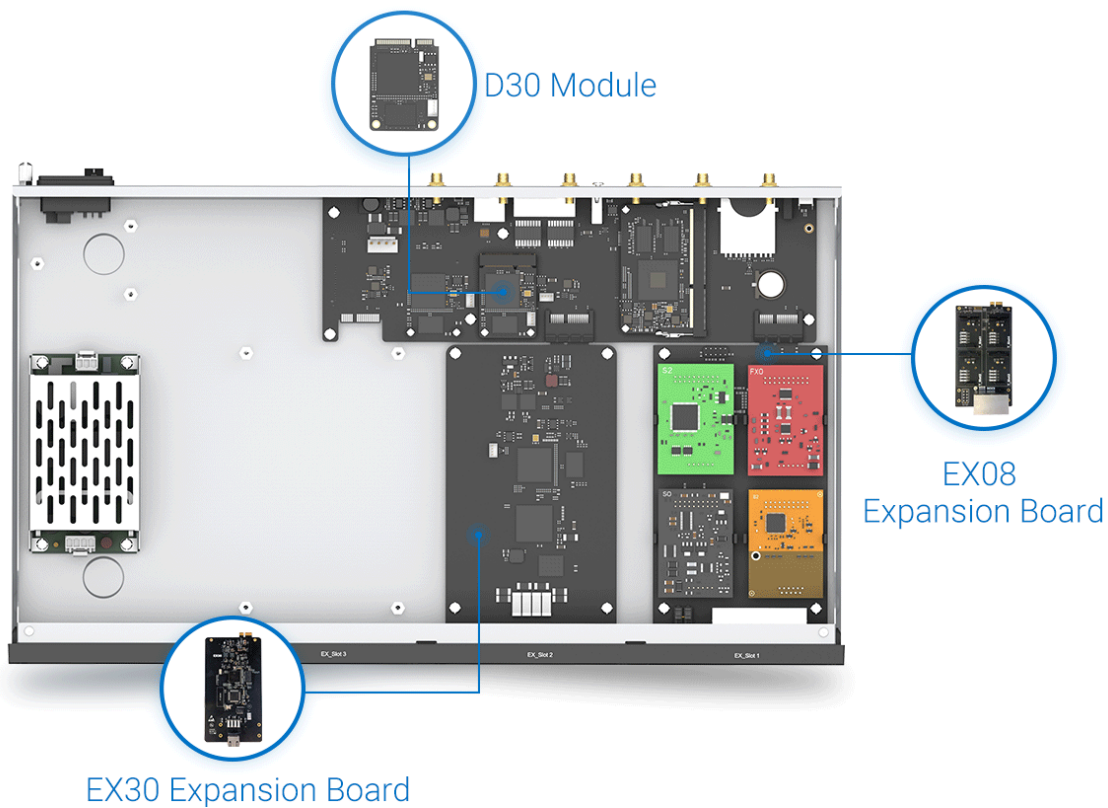

## YEASTAR EX08 ROZŠIŘUJÍCÍ KARTA

Cena celkem:	<b>2 106 Kč</b>
	<b>(bez DPH: 1 740 Kč)</b>
Běžná cena:	<b>2 317 Kč</b>
Ušetříte:	<b>211 Kč</b>
Kód zboží:	TLIYES1022
Part No.:	10000169
Záruka:	3 roky / roků
Stav:	Nové zboží

#### Yeastar EX08 rozšiřující karta

Po vložení této karty do ústředny Yeastar S100 nebo S300 získáte možnost **rozšíření ústředny o 4 moduly** typu S2 (2x analogový telefon), O2 (2x analogová linka), SO (1x an. telefon, 1x an. linka), BRI (2x ISDN2) nebo GSM (1x GSM kanál, modul verze SIM800).

Do ústředny S100 lze vložit max. 2 karty EX08, do S300 V2 max. 3 karty EX08 a do S300 V4 max. 2 karty EX08.

#### ZÁKLADNÍ SPECIFIKACE

**Funkce:** rozšiřující karta pro volitelné moduly

**Kompatibilní moduly:** S2, O2, SO, BRI, GSM

**Kompatibilita:** Yeastar S100, S300

Možné kombinace rozšiřujících karet pro ústřednu S100 a S300 V4: