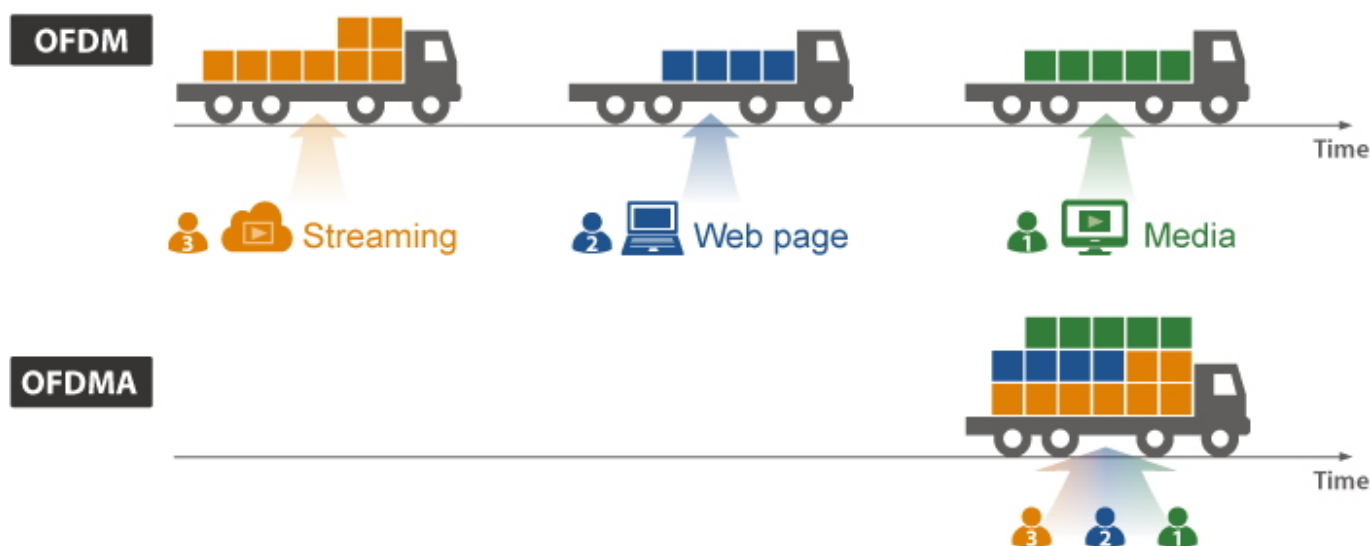

A **75%** Reduction in Delays