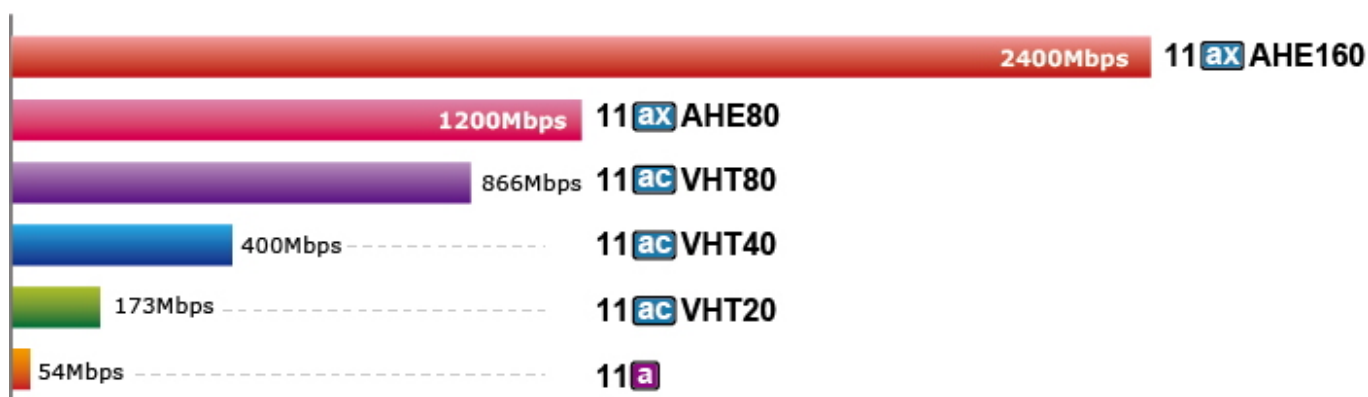

Wi-Fi standard: IEEE 802.11a/an/ac/ax 5 GHz (4Tx4R)

Počet antén a jejich výkon: 4x SMA 5 dBi odnímatelná anténa

Vysílací výkon: až 23 dBm

Rozhraní: 5x RJ-45 10/100/1000 Base-T, 1x USB 3.0, DI/DO (2x vstup, 2x výstup)

Šifrování bezdrátového přenosu: WPA, WPA2, WPA3

Bezdrátové režimy: Access Point, Brána, Repeater

Max. připojených klientů: až 150 připojených Wi-Fi klientů najednou (doporučeno 100)

Management: ano

Fyzické vlastnosti:

Provozní teplota: -40 až +75 °C

Napájení: duální DC 9-54 V (max. 1,8 A), celkový příkon do 10,8 W

Rozměry: 135 x 135 x 50 mm

Hmotnost: 787 g

11ax has Faster Data Rate than That of 11ac by **177%**