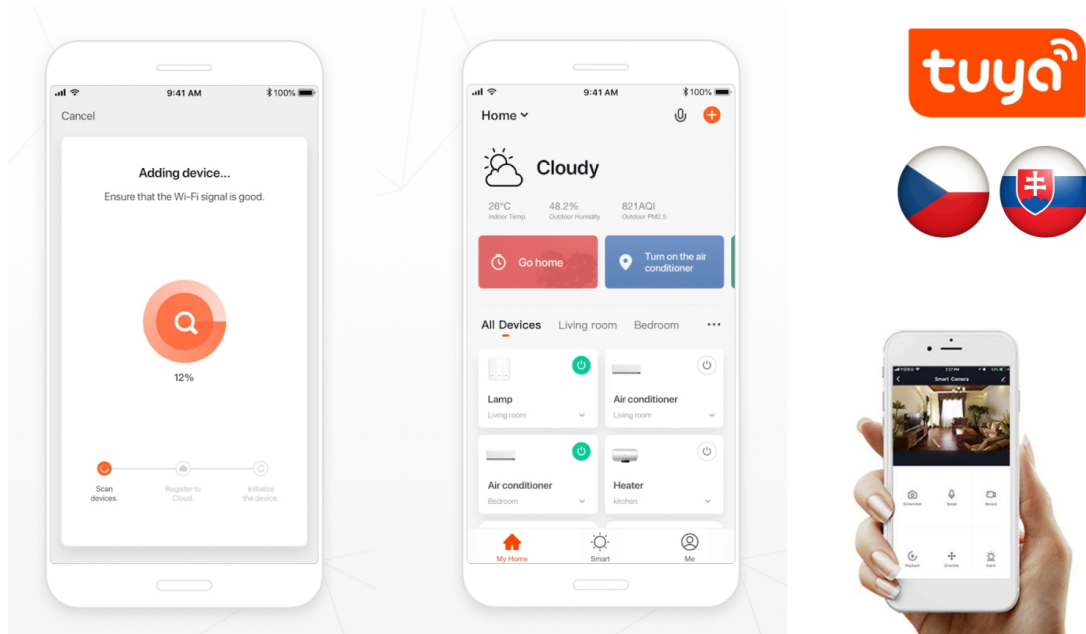

IMMAX NEO LITE PERFECTO KRUH 24W ČERNÉ

Cena celkem:	1 023 Kč (bez DPH: 845 Kč)
Běžná cena:	1 125 Kč
Ušetříte:	102 Kč
Kód zboží:	OSVIMM1202
Part No.:	07152-B40
Záruka:	36 měs.
Stav:	Nové zboží

Popis

IMMAX NEO LITE PERFECTO 24 W

LED stropní svítidlo pro chytrou domácnost. Černé kovové provedení s několika bočními průsvity mírně rozptýlí světlo také do stran. Vyspělá technologie bezdrátové komunikace pomocí Wi-Fi na protokolu **Tuya** umožní integraci svítidla do aplikace **IMMAX NEO PRO**. I na dálku tak můžete vytvořit ideální osvětlení, změnit barvu světla od teplé bílé po studenou či nastavit vlastní světelný režim. Systém IMMAX NEO LITE je plně kompatibilní se Samsung SmartThings a **podporuje hlasové asistenty** Amazon Alexa, Google Assistant a Apple Siri. Svítidlo lze také ovládat dálkovým IR ovladačem, který je součástí balení.

ZÁKLADNÍ SPECIFIKACE

Příkon: 24 W

Světelný tok: 1500 lm

Barevná teplota: 2700–6500 K

Index podání barev: >80

Stmívání: ano

Minimální životnost: 50000 hodin

Materiál: hliník, kov, plast

Vstupní napětí: AC 220 V