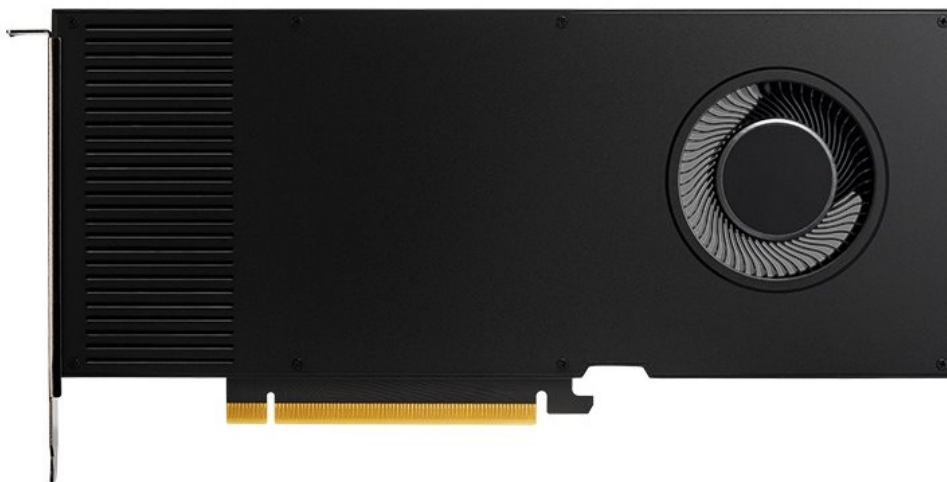

PNY NVIDIA RTX A4000 16GB

Cena celkem:	26 472 Kč (bez DPH: 21 878 Kč)
Běžná cena:	29 119 Kč
Ušetříte:	2 647 Kč
Kód zboží:	VGPNY2038
Part No.:	VCNRTXA4000-SB
Záruka:	36 měs.
Stav:	Nové zboží

Popis

PNY NVIDIA RTX A4000 - zažijte výkon aplikací naplno

Grafická karta PNY NVIDIA RTX A4000 s novou architekturou NVIDIA Ampere je navržena pro všechny profesionály napříč obory. NVIDIA Ampere přináší **vylepšený Ray-Tracing** v reálném čase, rychlejší umělou inteligenci a pokročilé grafické a výpočetní funkce, které usnadní činnost všem **tvůrcům, designérům, inženýrům a vědcům**. Technologii RTX podporuje postupně stále více a více profesionálních aplikací, zvyšuje se flexibilita využití a také akcelerace daného softwaru.

Kromě vyššího výkonu a rychlosti disponuje grafická karta PNY NVIDIA RTX A4000 **16 GB grafické paměti typu GDDR6**, které zvládnou každý úkol bez omezení. Grafická karta PNY NVIDIA RTX A4000 disponuje **RT jádry** pro zrychlení vykreslování obsahu ve fotorealistické kvalitě a **až 2x rychleji než předchozí generace**. **Tensor jádra** urychlují pracovní postupy, zlepšují AI a celkovou činnost.

DisplayPort s Audio

HDCP 2.2

Shader Model 5.1

OpenGL 4.6

DirectX 12

Vulkan 1.2

Max rozlišení - 7680 x 4320

Podpora DisplayPort 1.4