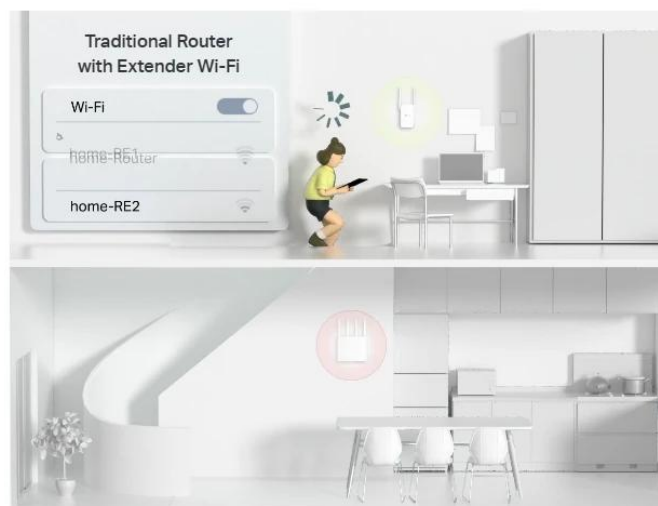

867Mbps  
on 5GHz

Phone

Pad

Laptop

300Mbps  
on 2.4GHz

Smart Camera

Smart Plug

Smart Bulb

### Flexibilní vytvoření Mesh Wi-Fi pro celý domov

Pokud máte doma nějaká místa se slabým signálem, jednoduše přidejte další EasyMesh kompatibilní zařízení a vytvořte si Mesh Wi-Fi síť pro celý domov. Už nemusíte hledat stabilní připojení.