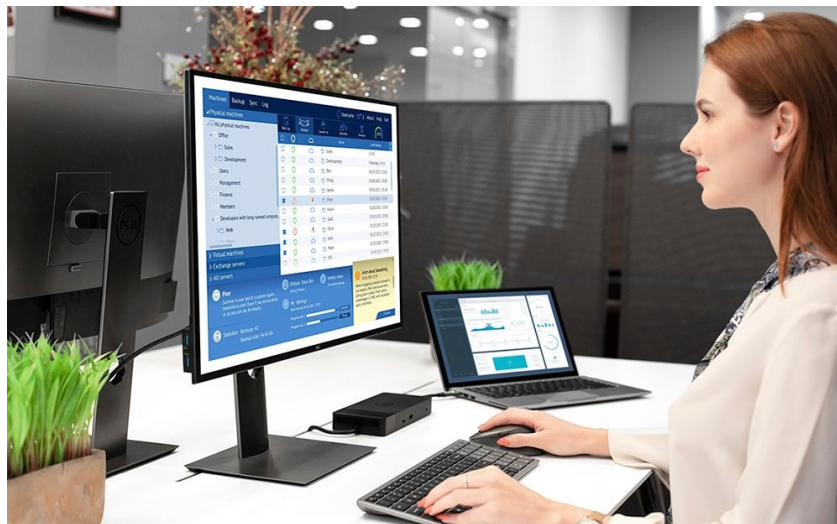

DELL KM7120W

Cena celkem:	1 775 Kč
	(bez DPH: 1 467 Kč)
Běžná cena:	1 953 Kč
Ušetříte:	178 Kč
Kód zboží:	KEYD05860
Part No.:	580-AIWH
Záruka:	36 měs.
Stav:	Nové zboží

Popis**Dell KM7120W - praktická sada klávesnice a myši pro vícero zařízení**

Dell KM7120W představuje set bezdrátové klávesnice a myši pro komfortní práci na PC, ovládání počítačových aplikací, surfování po internetu, tvorbu tabulek nebo psaní dokumentů. **Bezdrátová konektivita** je realizována skrze technologii **Bluetooth 5.0** a rozhraní **2.4 GHz**, díky čemuž je zajištěno připojení dalších zařízení, kromě stolního **PC** také třeba s **notebookem** nebo hybridním **zařízením 2 v 1**. Mezi jednotlivými přístroji můžete pohodlně přepínat a pracovat ještě flexibilněji.

Klávesnice Dell spolupracuje s celou řadou operačních systémů, jako **Windows** i **Android**, disponuje klávesovými zkratkami a samozřejmě **numerickou částí** pro snadné zadávání číselných hodnot. Pro pohodlné psaní lze klávesnici naklonit do potřebného úhlu. **Bezdrátová myš Dell** je vybavena optickým snímačem s **rozdělením 1600 dpi**, díky čemuž je zajištěno snadné a plynulé ovládání na širokém spektru povrchů. **Podpora softwaru Dell** vám umožní efektivně spravovat nastavení klávesnice a myši.

S bezdrátovou klávesnicí a myší můžete jednoduše zvýšit váš každodenní výkon. Optická myš s rozlišením **1600 dpi** nabízí snadné ovládání prakticky na každém povrchu. Kompaktní klávesnice podporuje několik operačních systémů a nejoblíbenější **klávesové zkratky** pro systémy Windows a Android. Díky možnosti výběru bezdrátového připojení můžete pomocí technologií **2,4 GHz a Bluetooth 5.0** snadno přepínat mezi ovládním stolního počítače, notebooku a 2v1 zařízení.