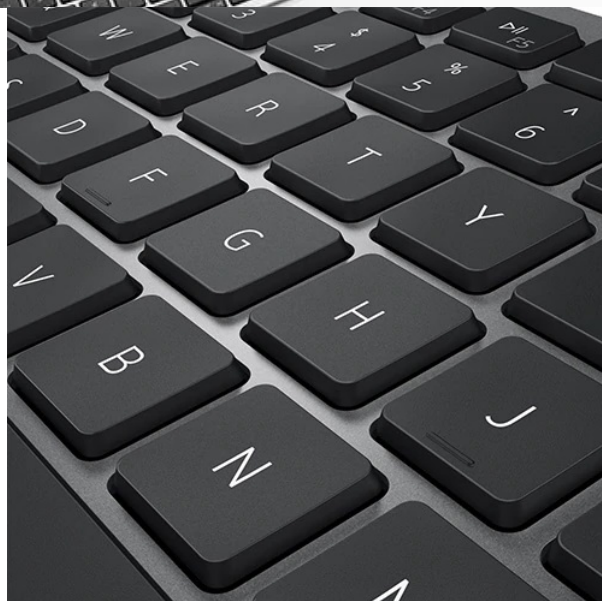

DELL KM7120W

Cena celkem:	1 775 Kč
	(bez DPH: 1 467 Kč)
Běžná cena:	1 953 Kč
Ušetříte:	178 Kč
Kód zboží:	KEYD05860
Part No.:	580-AIWH
Záruka:	36 měs.
Stav:	Nové zboží

Popis**Dell KM7120W - praktická sada klávesnice a myši pro vícero zařízení**

Dell KM7120W představuje set bezdrátové klávesnice a myši pro komfortní práci na PC, ovládání počítačových aplikací, surfování po internetu, tvorbu tabulek nebo psaní dokumentů. **Bezdrátová konektivita** je realizována skrze technologii **Bluetooth 5.0** a rozhraní **2.4 GHz**, díky čemuž je zajištěno připojení dalších zařízení, kromě stolního **PC** také třeba s **notebookem** nebo hybridním **zařízením 2 v 1**. Mezi jednotlivými přístroji můžete pohodlně přepínat a pracovat ještě flexibilněji.

Klávesnice Dell spolupracuje s celou řadou operačních systémů, jako **Windows** i **Android**, disponuje klávesovými zkratkami a samozřejmě **numerickou částí** pro snadné zadávání číselných hodnot. Pro pohodlné psaní lze klávesnici naklonit do potřebného úhlu. **Bezdrátová myš Dell** je vybavena optickým snímačem s **rozdělením 1600 dpi**, díky čemuž je zajištěno snadné a plynulé ovládání na širokém spektru povrchů. **Podpora softwaru Dell** vám umožní efektivně spravovat nastavení klávesnice a myši.