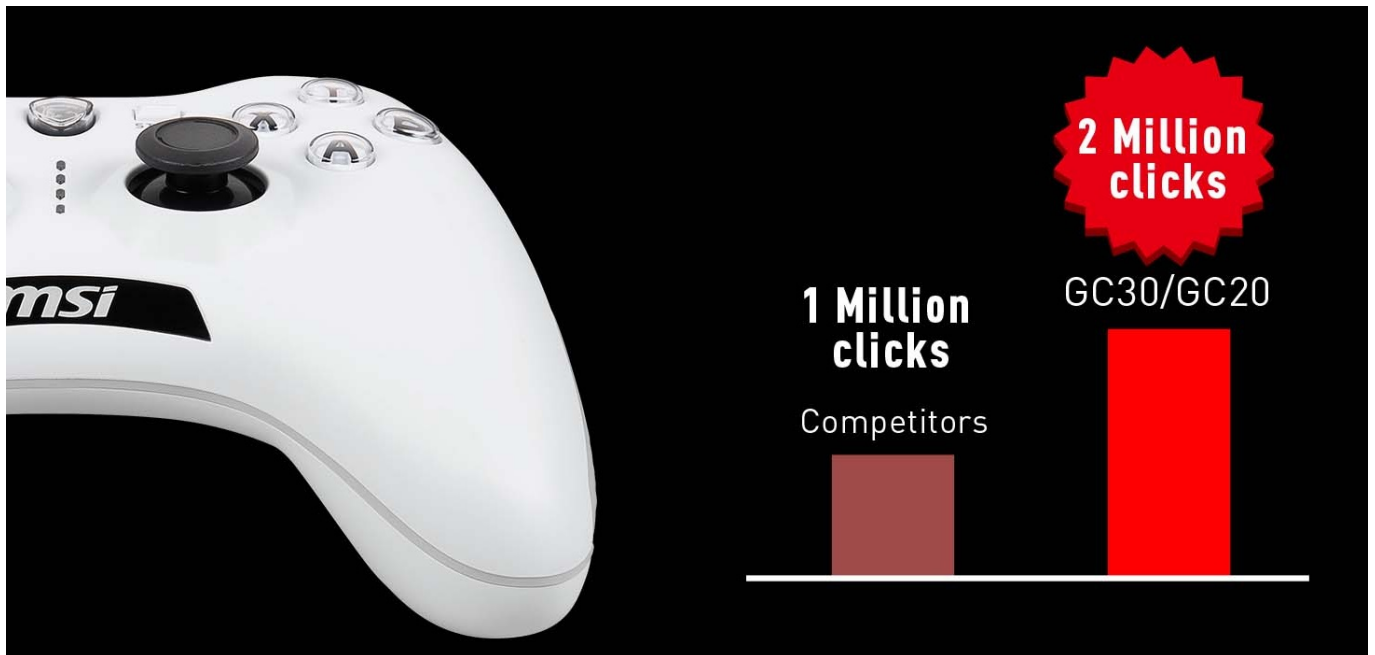

Precizní pohyb oceníte také při řízení vozů nebo ve sportovních hrách. V porovnání s jinými ovladači se modelová řada Force GC vyznačuje přítomností mimořádně odolných spínačů s **životností až 2 miliony stisknutí**. Ovladač je uvnitř osazen **duálním vibračním motorkem pro haptickou zpětnou vazbu** a ještě intenzivnější zážitky z hraní.